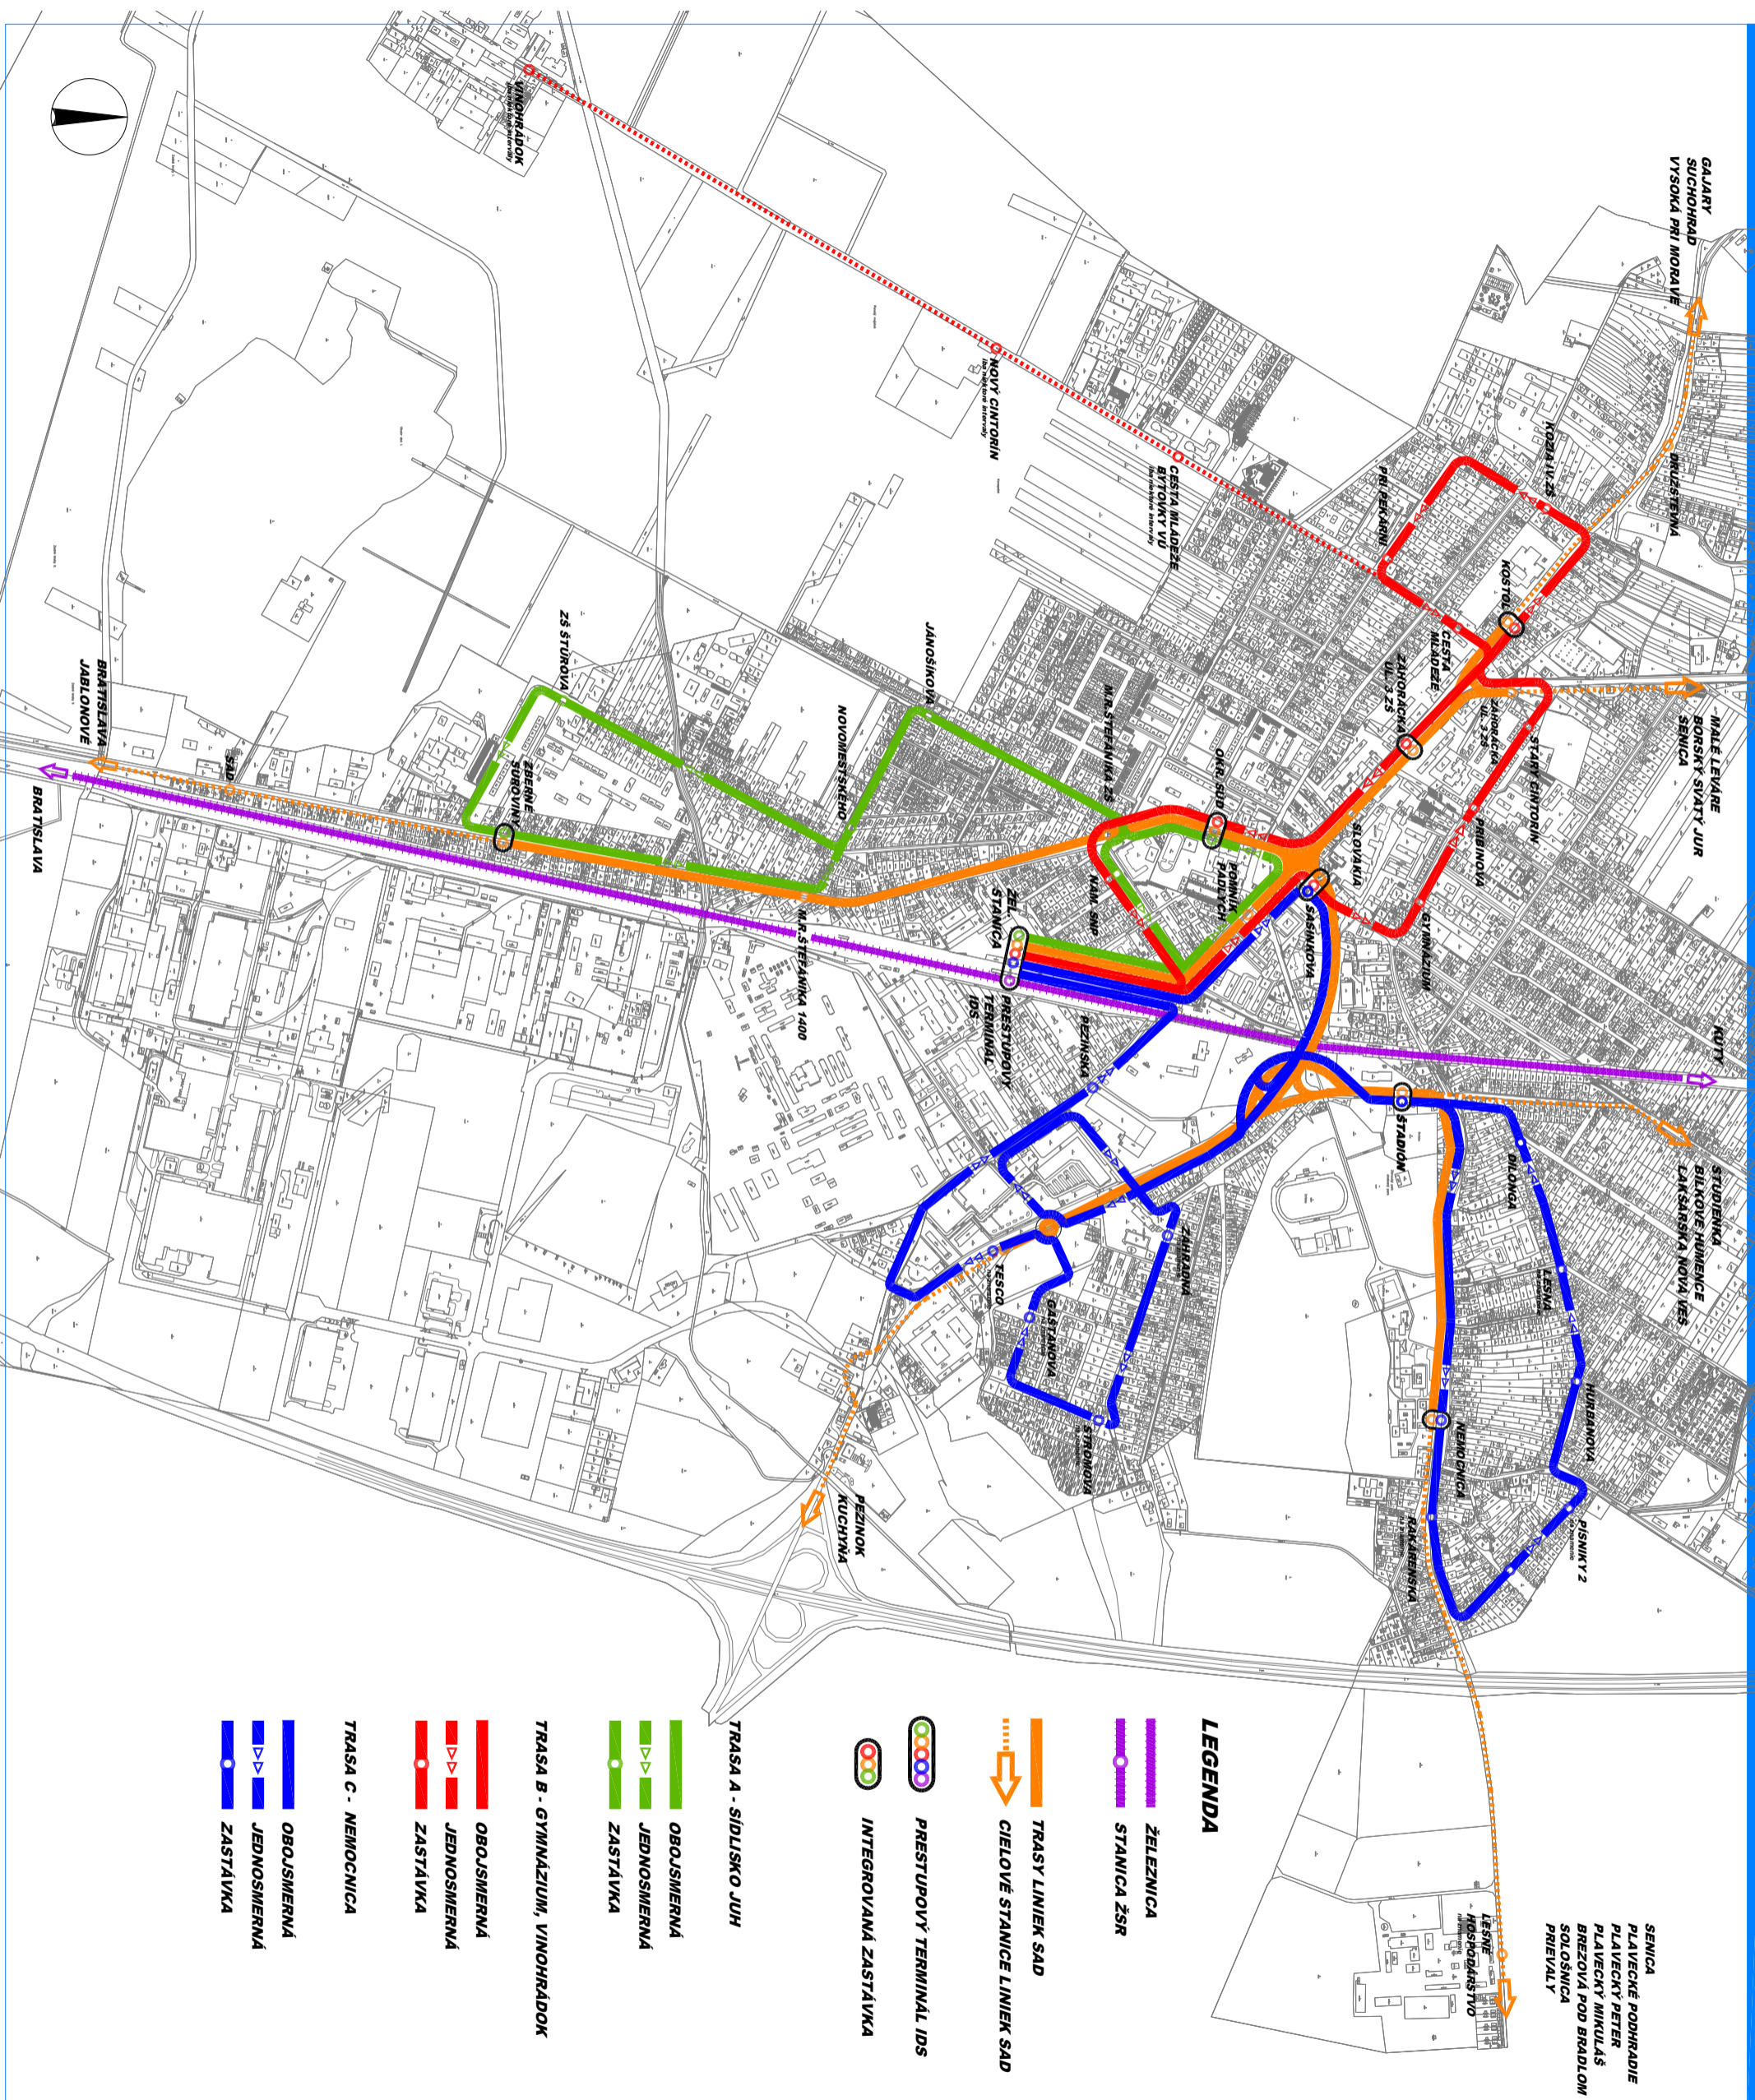

SYSTÉM VEREJNEJ HROMADNEJ DOPRAVY V MALACKÁCH

SENICA
 PLAVECKÉ PODHRADIE
 PĽAVECKÝ PETER
 BREZOVÁ POD BRADLOM
 SOĽŠNICA
 PŘÍEVĽ

LEGENDA

- TRASY LINIEK SAD
- CIEĽOVÉ STANICE LINIEK SAD
- ŽELEZNICA
- STANICA ZSR
- PŘESTUPOVÝ TERMINÁL IDS
- INTEGROVANÁ ZASTÁVKA
- TRASA A - SÍDLISKO JUH
- OBOJSMERNÁ
- JEDNOSMERNÁ
- ZASTÁVKA
- TRASA B - GYMNAZIUM, VINOHRÁDOK
- OBOJSMERNÁ
- JEDNOSMERNÁ
- ZASTÁVKA
- TRASA C - NEMOCNICA
- OBOJSMERNÁ
- JEDNOSMERNÁ
- ZASTÁVKA