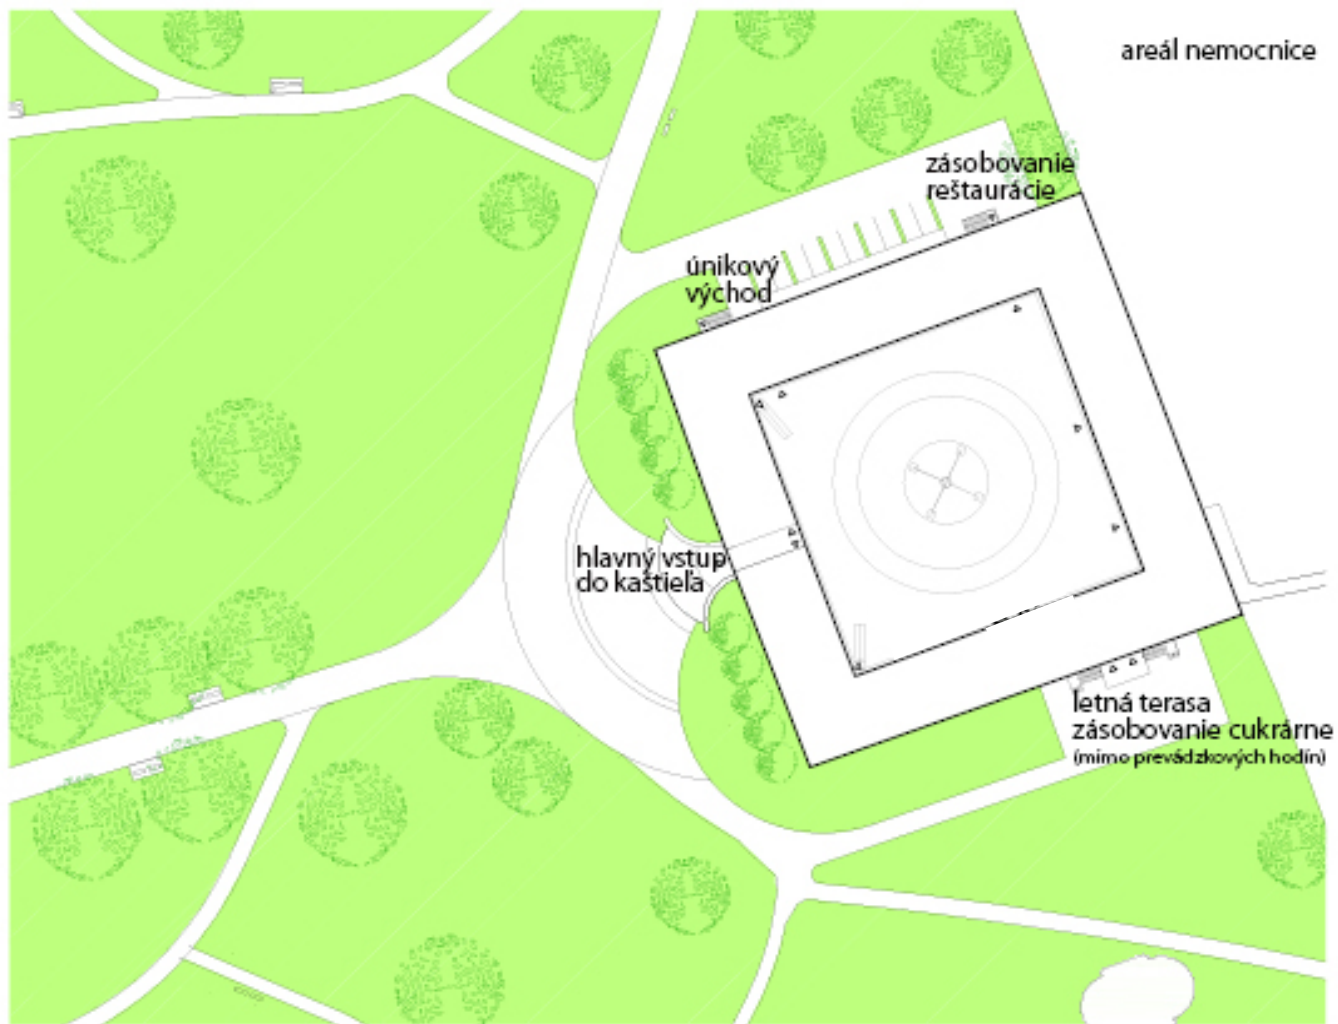

_schéma vstupov do kaštieľa

 _návrh nádvoría

Pálffyovský kašiel' v Malackách

_súčasný stav nádvoría

_návrh - dlažba, vstupy

_návrh - zeleň

_návrh - odvodnenie

_návrh - osvetlenie alt.I

_návrh - osvetlenie alt.II

_detail osvetlenia

Pálffyovský kašiel' v Malackách

areál nemocnice

zásobovanie reštaurácie

únikový východ

hlavný vstup do kaštieľa

letná terasa zásobovanie cukrárne (mimo prevádzkových hodín)