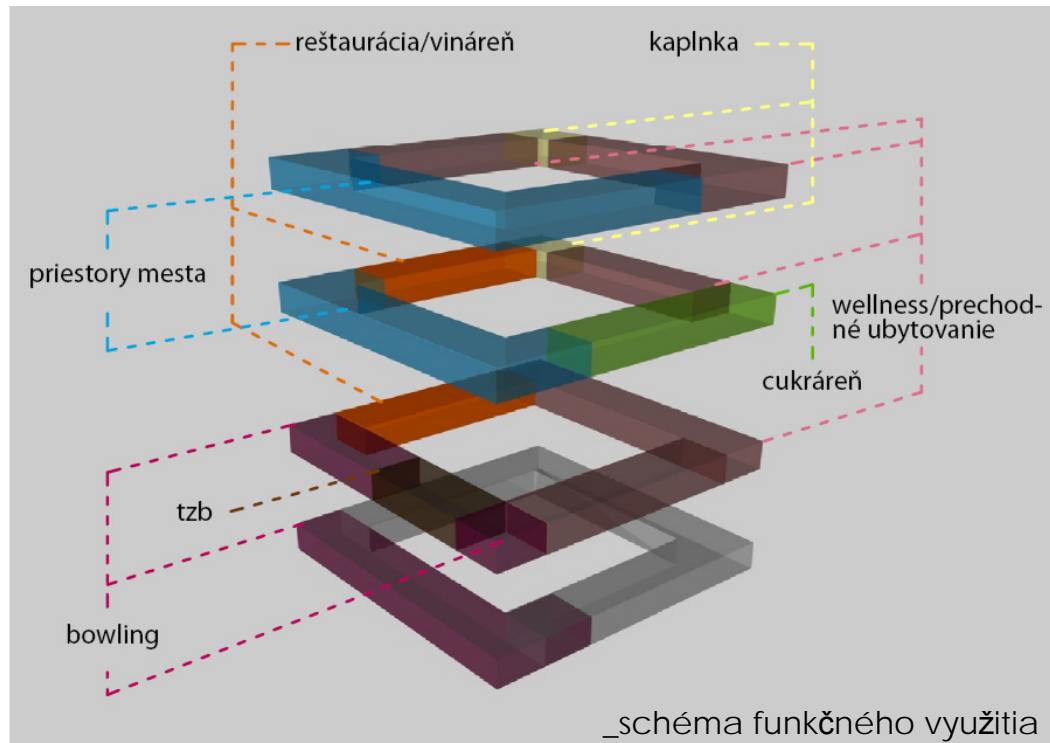

Pálffyovský kašiel' v Malackách

FAKULTA ARCHITEKTÚRY STU V BRATISLAVE	
Predmet	DIPLOMOVÝ PROJEKT Akad. rok 2007/2008
Téma	Kašiel' Malacky - obnova a adaptácia pre polyfunkčné účely
Študent	Bc. SILVIA HANZLÍKOVÁ
Garant	prof. Ing. arch. ILI TÁN KFPPI, CSc.
Vedúci práce	doc. Ing. arch. PAVEL GREGOR, Ph.D.
Konzultanti	PhDr. MAGDALENA KVASNICOVÁ, PhD. doc. Ing. arch. JANA GREGOROVÁ, Ph.D. Ing. DAGMAR LAVINČIČKOVÁ, Ph.D. Ing. SVETOSLAV LICHARDUS, DrSc., PhD.

... pohár dobrého vína

... vôňa masážnych olejov... relax

... šno

- Požiadavky:
- Reprezentačné priestory mesta
 - Seminárne priestory
 - Sobášna sieň
 - Wellness

_universal design

_úprava nádvorja pre variabilné využitie

_filozofia návrhu

Pálffyovský kašiel' v Malackách

podorys 1.NP

_alternatívne riešenie
reštaurácie

_návrh

Pálffyovský kašiel' v Malackách

podorys 1.PP

Pálffyovský kašiel' v Malackách