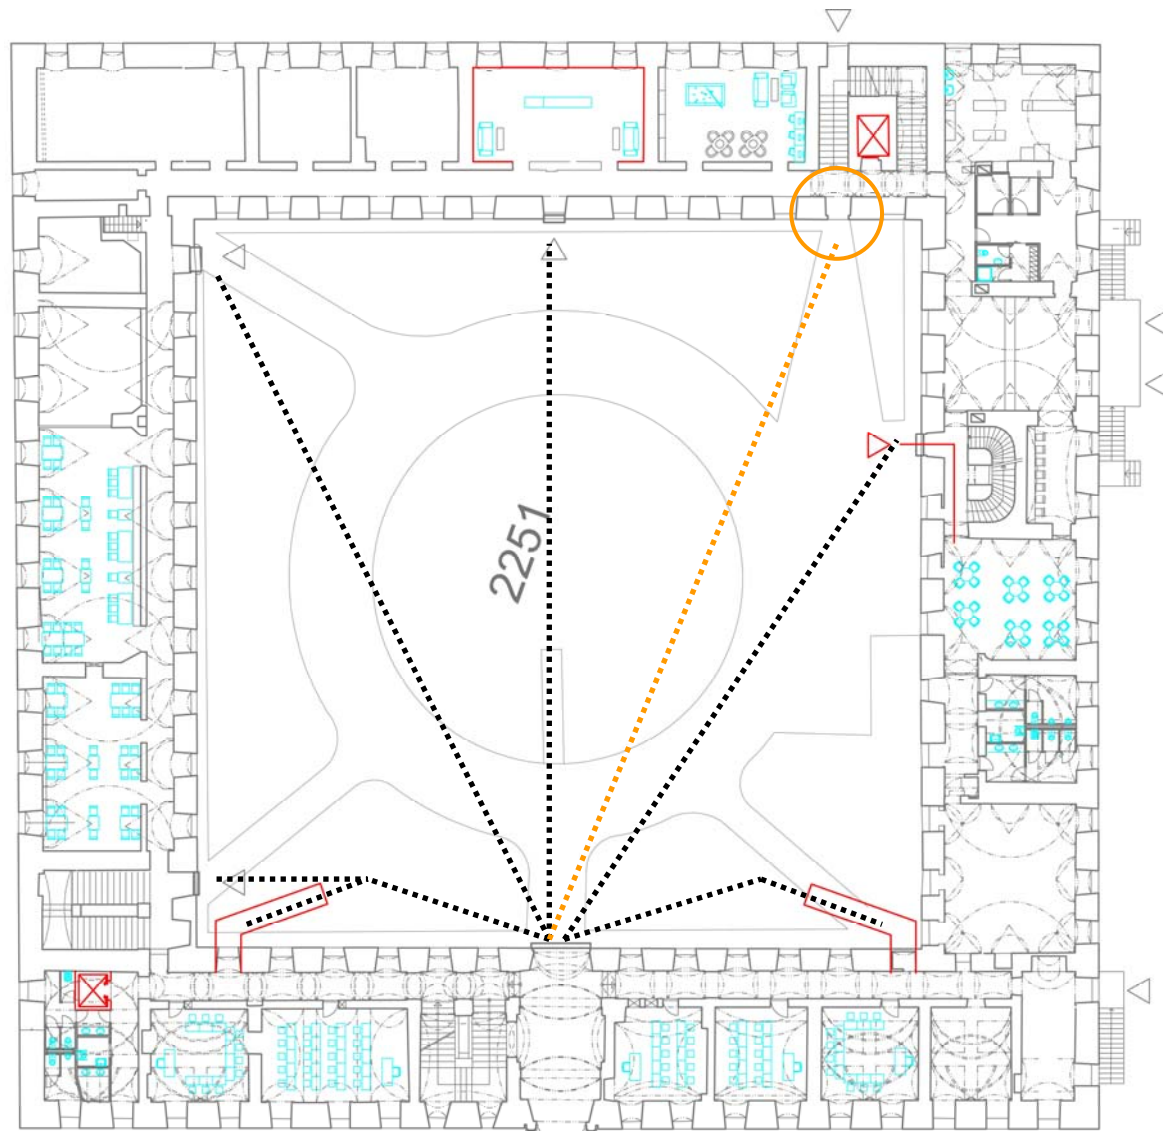

_schéma vstupov do kaštieľa

 _návrh nádvoría

Pálffyovský kašiel' v Malackách

_súčasný stav nádvoría

_návrh - dlažba, vstupy

_návrh - zeleň

_návrh - odvodnenie

_návrh - osvetlenie alt.I