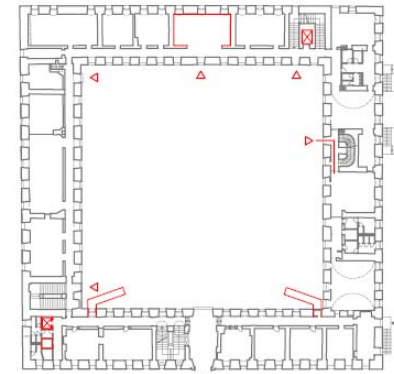

... pohár dobrého vína

... vôňa masážnych olejov... relax

... šno

- Požiadavky:
- Reprezentačné priestory mesta
 - Seminárne priestory
 - Sobášna sieň
 - Wellness

_universal design

_úprava nádvorja pre variabilné využitie