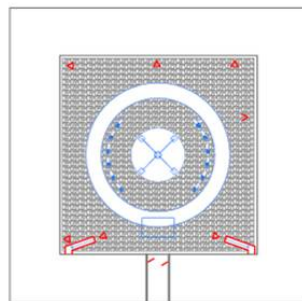

_schéma vstupov do kaštieľa

 _návrh nádvoría

Pálffyovský kašiel' v Malackách

_súčasný stav nádvoría

_návrh - dlažba, vstupy

_návrh - zeleň

_návrh - odvodnenie

_návrh - osvetlenie alt.I

_návrh - osvetlenie alt.II

_detail osvetlenia

Pálffyovský kašiel' v Malackách

areál nemocnice

zásobovanie reštaurácie

únikový východ

hlavný vstup do kaštieľa

letná terasa zásobovanie cukrárne (mimo prevádzkových hodín)