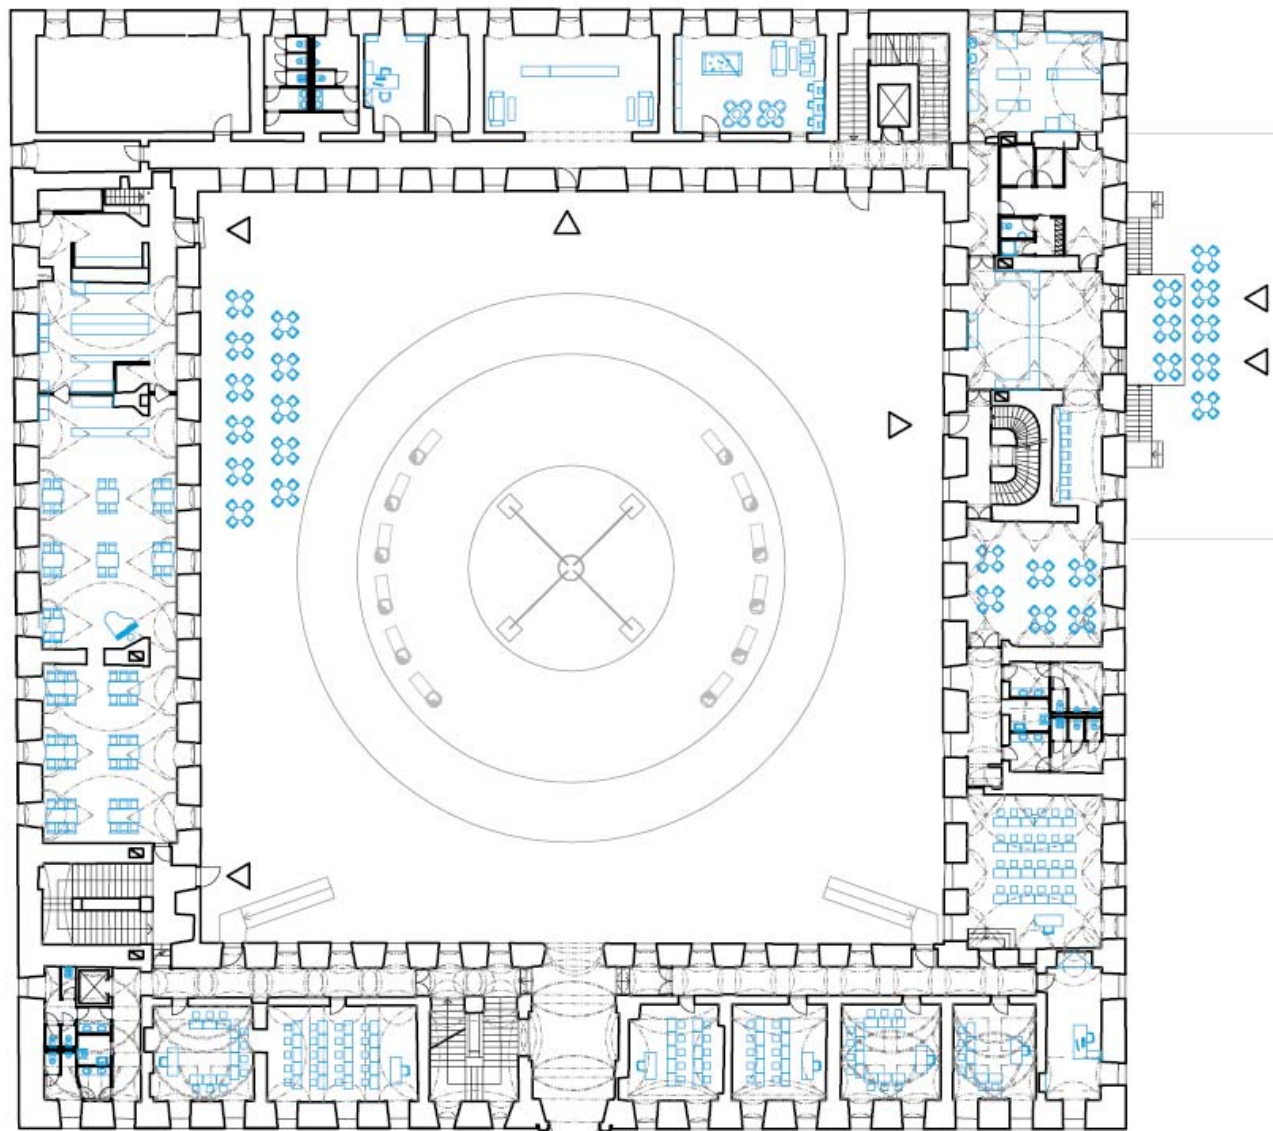

podorys 1.NP