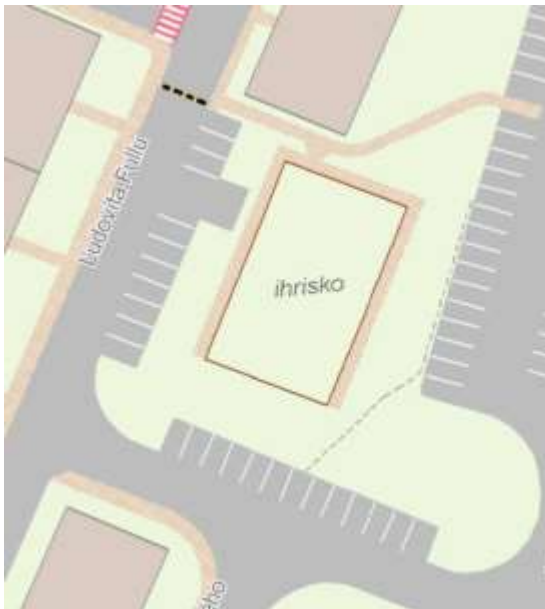

1. „SOVIČKA“

Lokalita: ul. Štúrova, na rohu BD na Štúrovej ul. č. 141, v blízkosti je materská škôlka, základná škola, pošta.

Hranica ihriska: ihrisko ohraničujú z dvoch strán chodníky a z dvoch strán cestná komunikácia oddelená pletivom.

Hracie prvky detského ihriska sú určené pre vekovú kategóriu **3 - 12** rokov

3. „PIRÁTSKA LOĎ“

Lokalita: umiestnené v lokalite sídliska JUH, medzi ul. L.Fullu BD č.2- 6 a parkoviskom z Ul. M.Tillnera.

Hranica ihriska: plochu ihriska vymedzuje oplotenie

Hracie prvky detského ihriska sú určené pre vekovú kategóriu 3-12 rokov.

4. „MARAKAN“

Lokalita: priestor v areáli HBV Jánošíkova, nájomné byty mesta Malacky

Hranica ihriska: predĺžené hranice bytového domu, rozdelené na tri časti kruhového typu