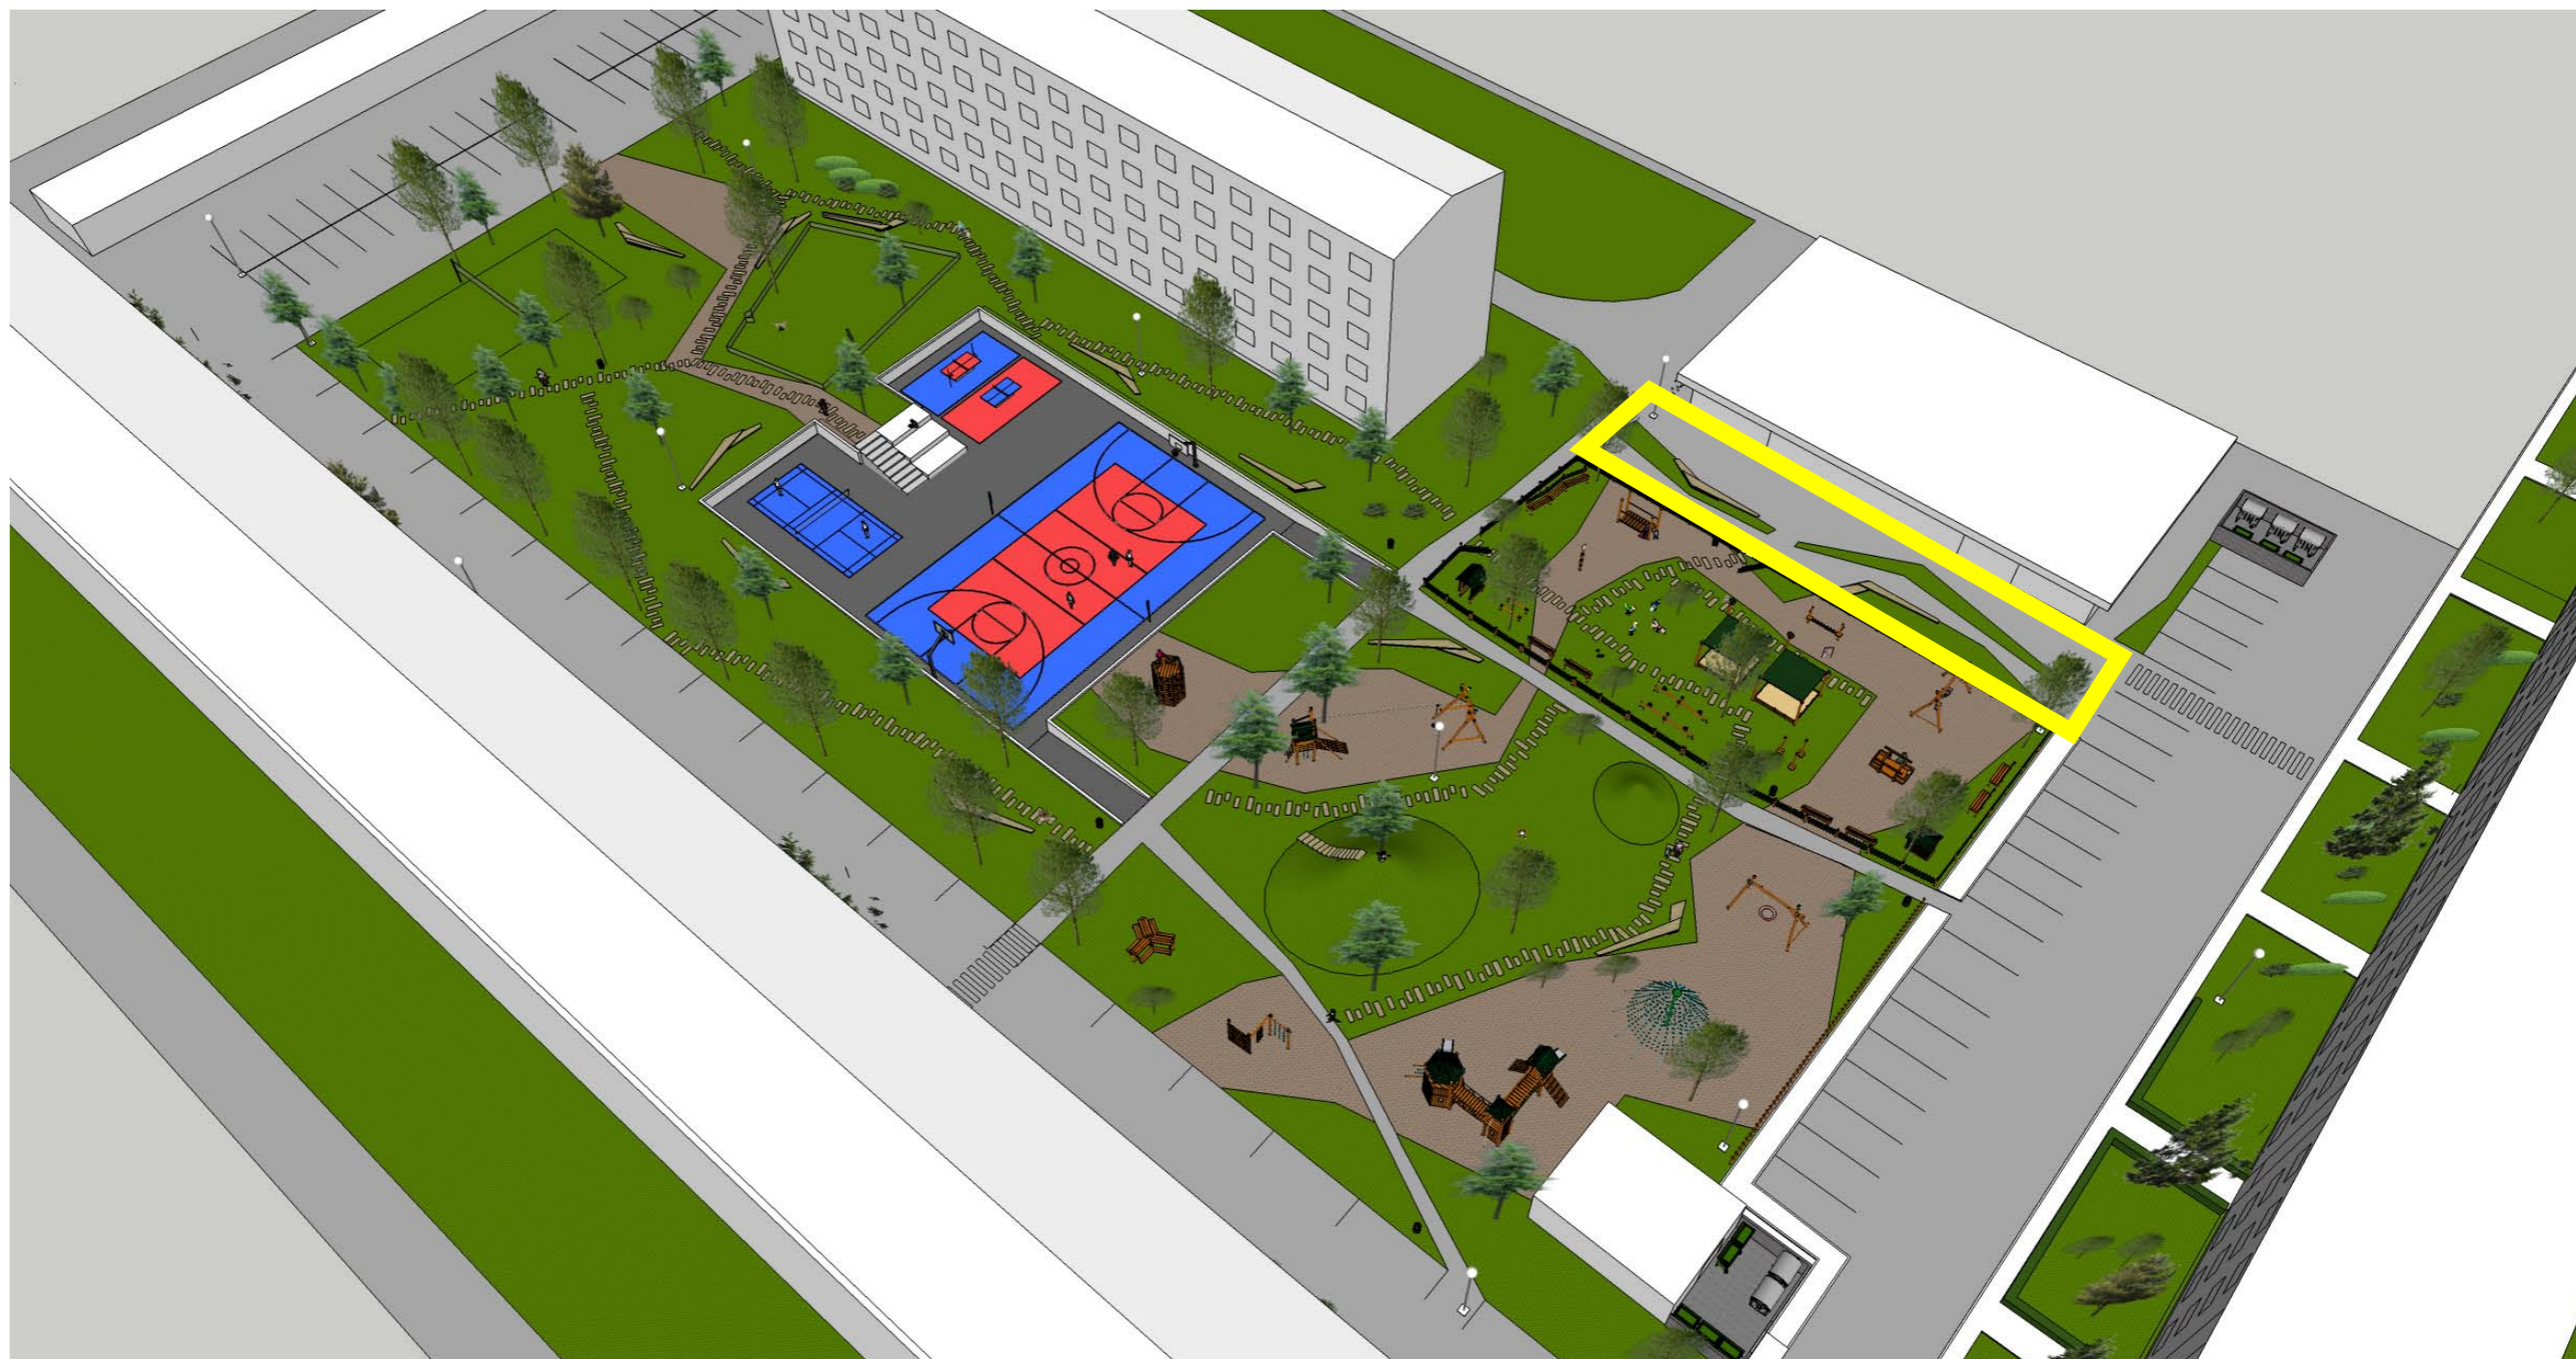

ihriško pre deti  
(6-16 rokov)

hradná veža  
lanovka netopier (spúšťačka)  
preliezka paravan  
lanová pyramída  
hojdačka slniečko  
Rampelníkov hrad (tri veže, výhliadka,  
šmyklávka, lezecká stena, lanový rebrík,  
lanový mostík...)  
umelé kopce (zima - sánkovanie)

architektonická štúdia

detské ihrisko vnútroblok Bernolákova ul Malacký  
atelier SUA

januar 2013

stavebné a parkové úpravy

murované odpadové boxy

architektonická štúdia  
detské ihrisko vnútroblok Bernolákova ul Malacky  
atelier SUA

januar 2013

stavebné a parkové úpravy

parkové úpravz pred vchodom do  
obchodu

architektonická štúdia  
detské ihrisko vnútroblok Bernolákova ul Malacky  
atelier SUA

januar 2013

stavebné a parkové úpravy

nové lampy verejného osvetlenia

architektonická štúdia  
detské ihrisko vnútroblok Bernolákova ul Malacky  
atelier SUA

januar 2013

stavebné a parkové úpravy

nové kusy vzrastlej zelene

architektonická štúdia  
detské ihrisko vnútroblok Bernolákova ul Malacky  
atelier SUA