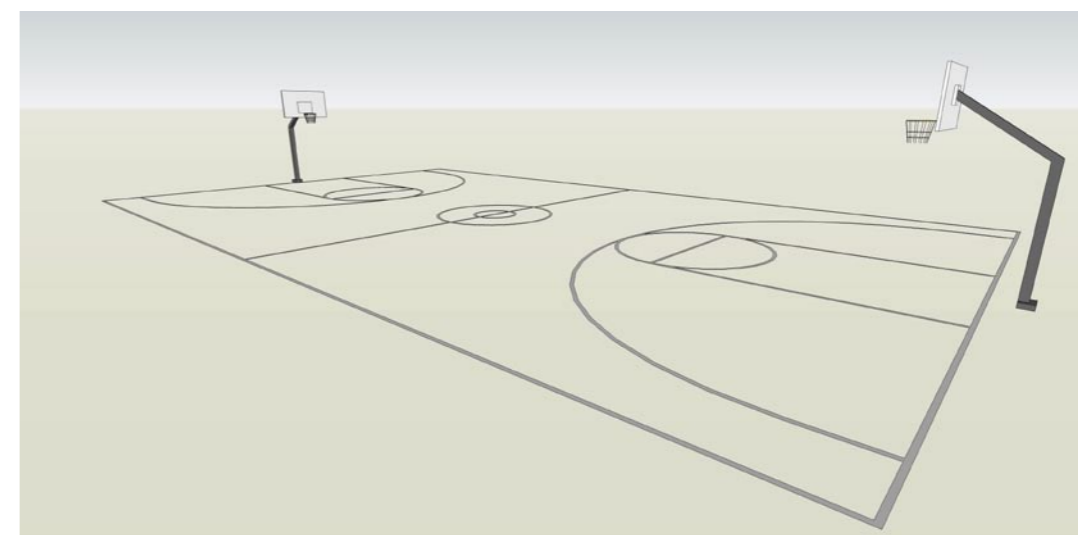

stolný tenis