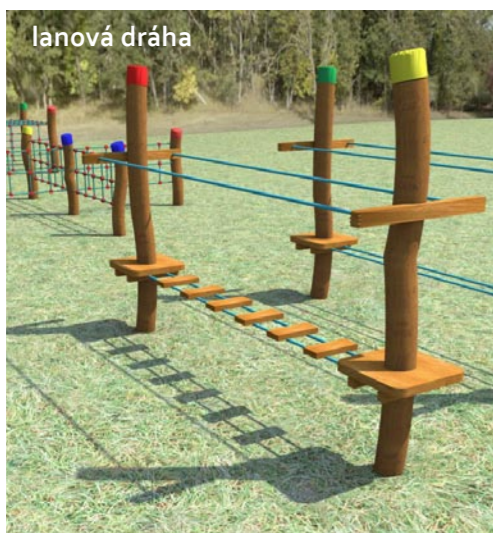

domček na kreslenie

umelý kopec  
na sánkovanie

spúšťačka

paravánová preliezka

hojdačka s košom

lezecká veža s vyhlídkou

hojdačky

preskakovacie tyče

hojdačky

hupacie autičko

preskakovacie tyče

domček

kryté pieskoviská

lanová dráha

húpacie koníky

lanový mostík

totem

architektonická štúdia  
detské ihrisko vnútroblok Bernolákova ul Malacky  
atelier SUA

januar 2013

odpadkové koše

ochranné plotiky

piknikové stoly

lavičky

badminton