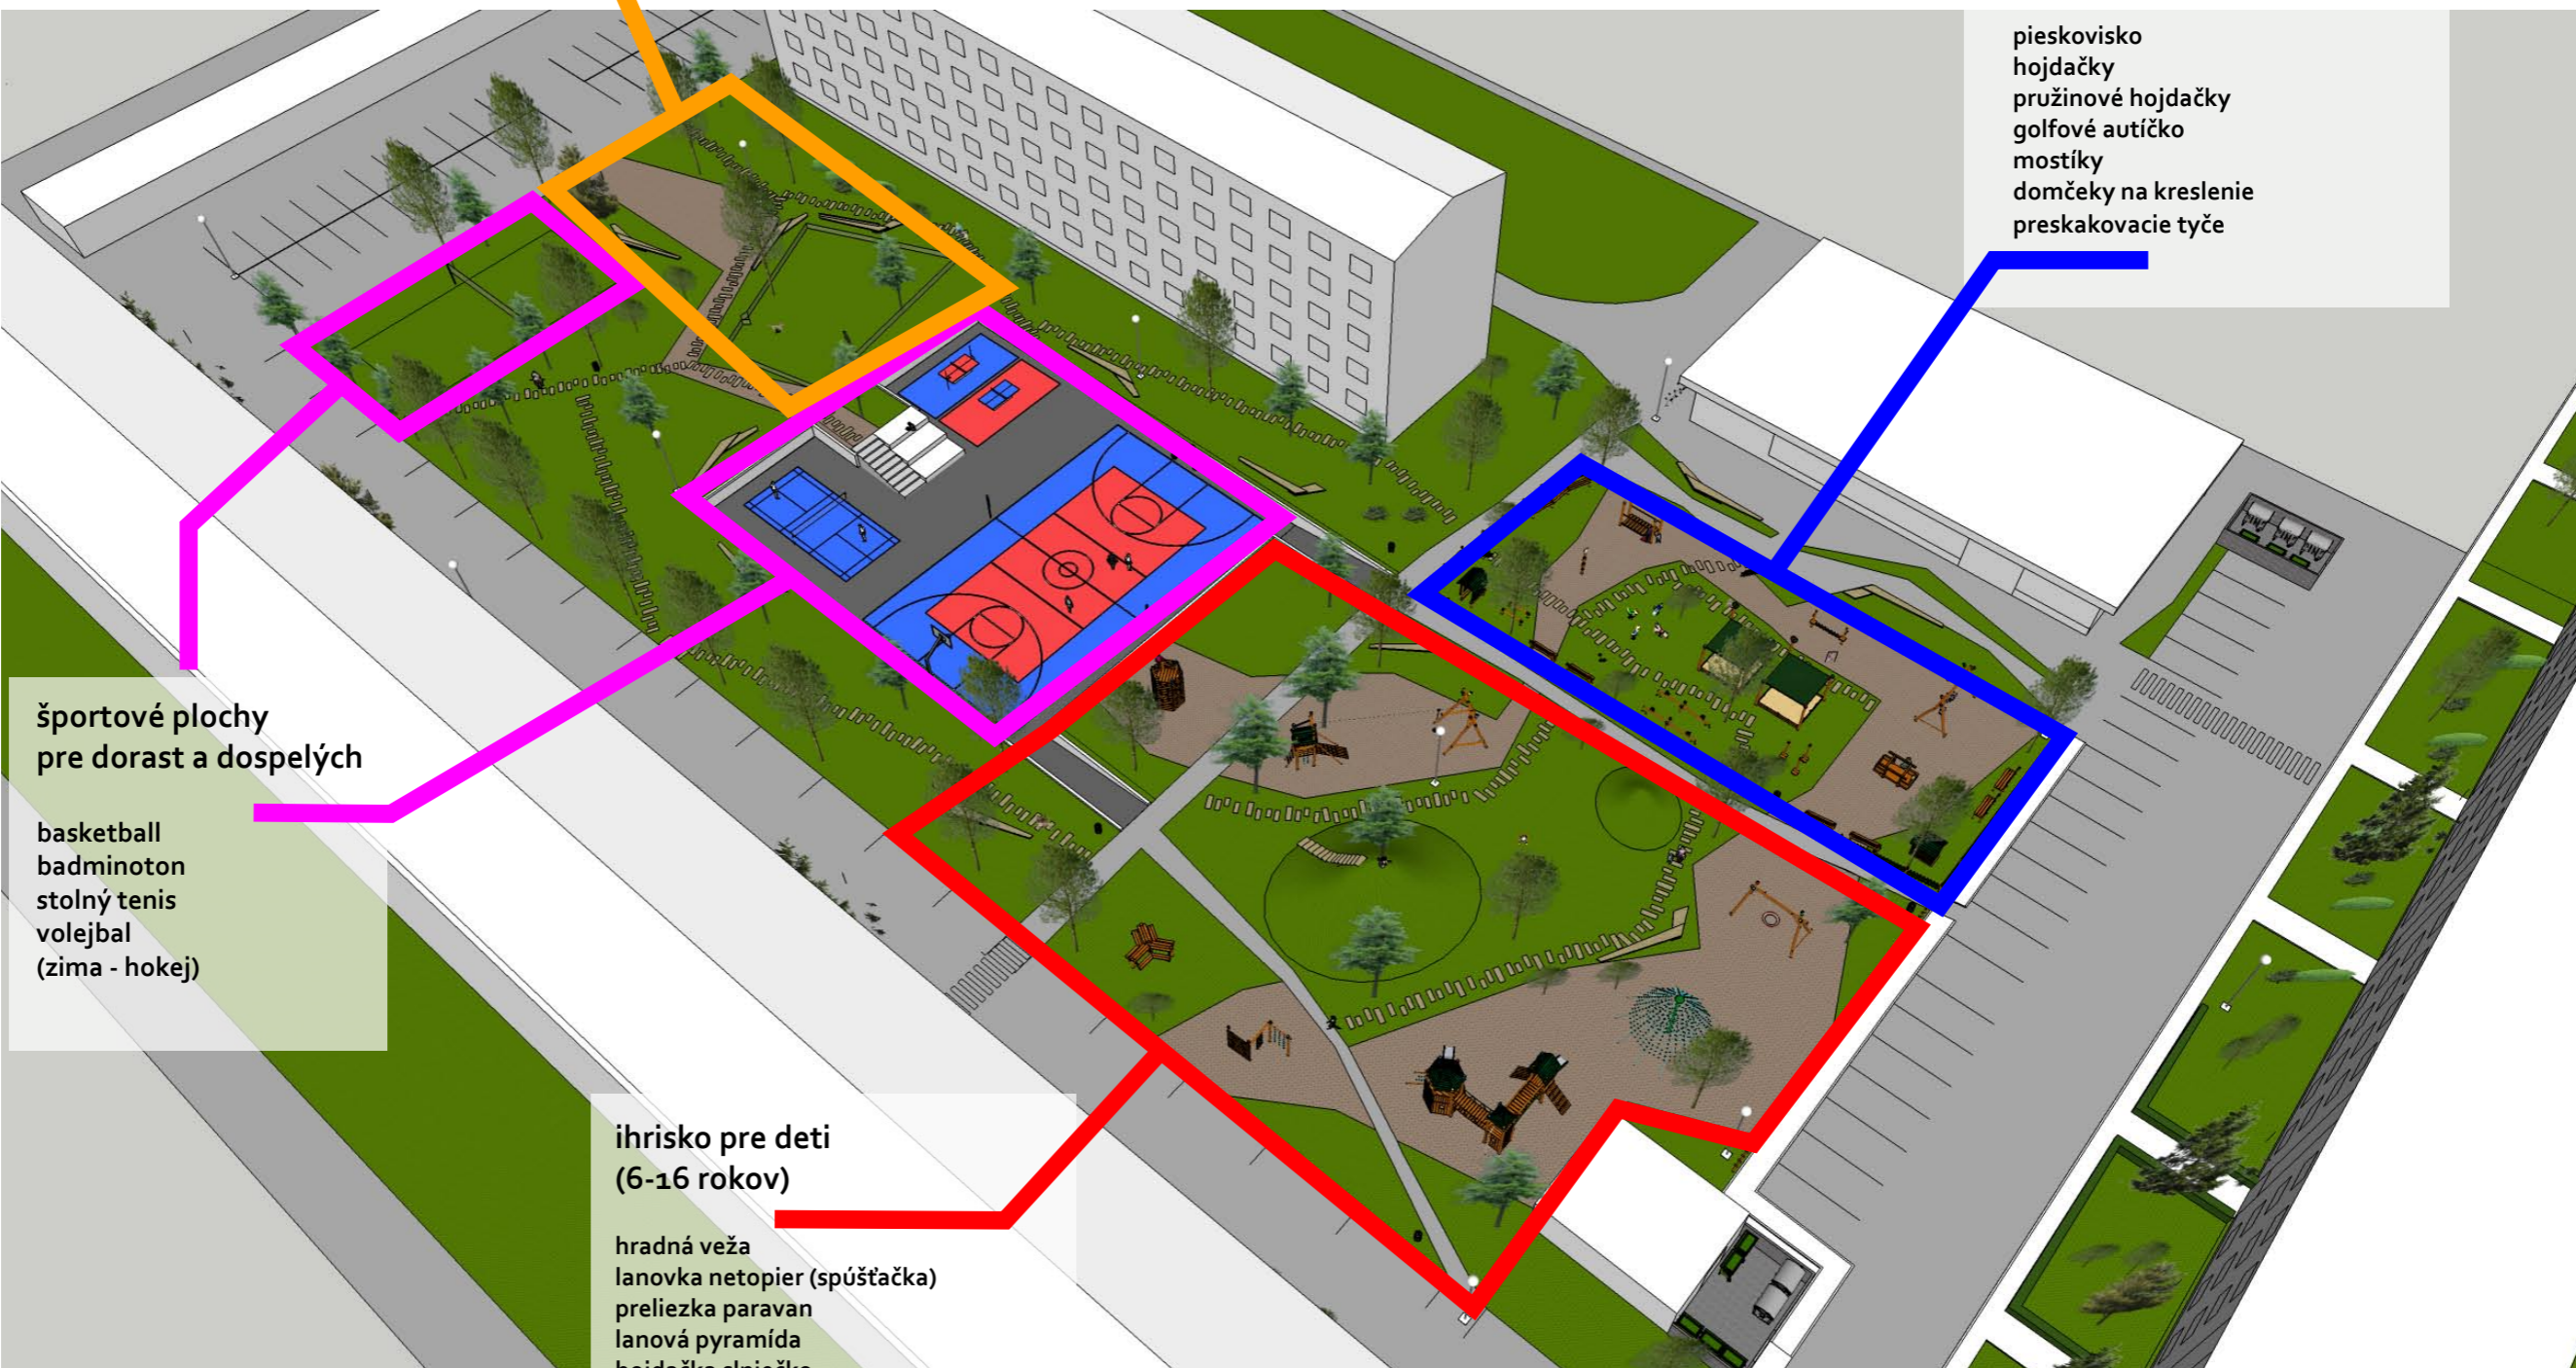

oddychové plochy nielen pre starších

výbeh pre psy
petang

ihriško pre najmenšie deti
(0-8 rokov)
oplotené po obvode

pieskovisko
hojdačky
pružinové hojdačky
golfové autíčko
mostíky
domčeky na kreslenie
preskakovacie tyče

športové plochy
pre dorast a dospelých

basketball
badminton
stolný tenis
volejbal
(zima - hokej)

ihriško pre deti
(6-16 rokov)

hradná veža
lanovka netopier (spúšťačka)
preliezka paravan
lanová pyramída
hojdačka slniečko
Rampelníkov hrad (tri veže, výhliadka,
šmyklávka, lezecká stena, lanový rebrík,
lanový mostík...)
umelé kopce (zima - sánkovanie)

architektonická štúdia

detské ihrisko vnútroblok Bernolákova ul Malacký
atelier SUA

januar 2013