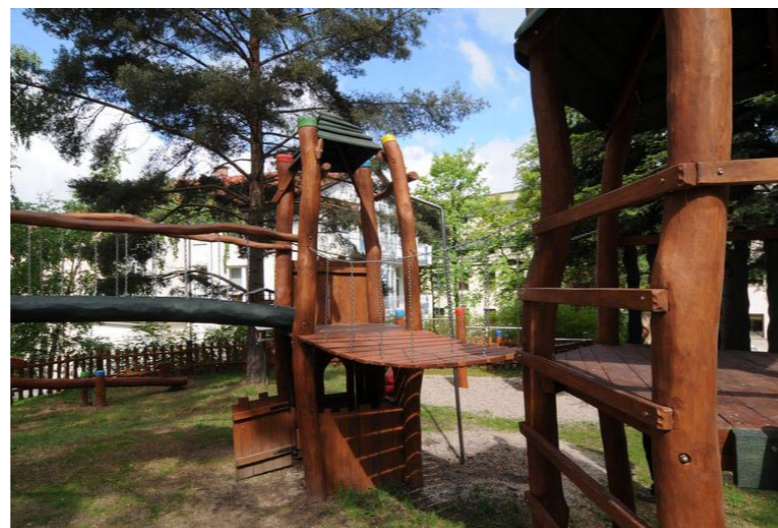

januar 2013

architektonická štúdia  
detské ihrisko vnútroblok Bernolákova ul Malacky  
atelier SUA

januar 2013

oddychové plochy nielen pre starších

výbeh pre psy  
petang

ihriško pre najmenšie deti  
(0-8 rokov)  
oplotené po obvode

architektonická štúdia  
detské ihrisko vnútroblok Bernolákova ul Malacky  
atelier SUA

januar 2013

architektonická štúdia  
detské ihrisko vnútroblok Bernolákova ul Malacky  
atelier SUA

januar 2013

architektonická štúdia  
detské ihrisko vnútroblok Bernolákova ul Malacky  
atelier SUA

januar 2013

architektonická štúdia  
detské ihrisko vnútroblok Bernolákova ul Malacky  
atelier SUA

januar 2013

lanová preliezka

hracia zostava  
- šmyklavky  
- lanove mosty  
- domčeky  
- lezecke steny

domček na kreslenie

umelý kopec  
na sánkovanie

spúšťačka

paravánová preliezka

hojdačka s košom

lezecká veža s vyhlídkou

hojdačky

preskakovacie tyče