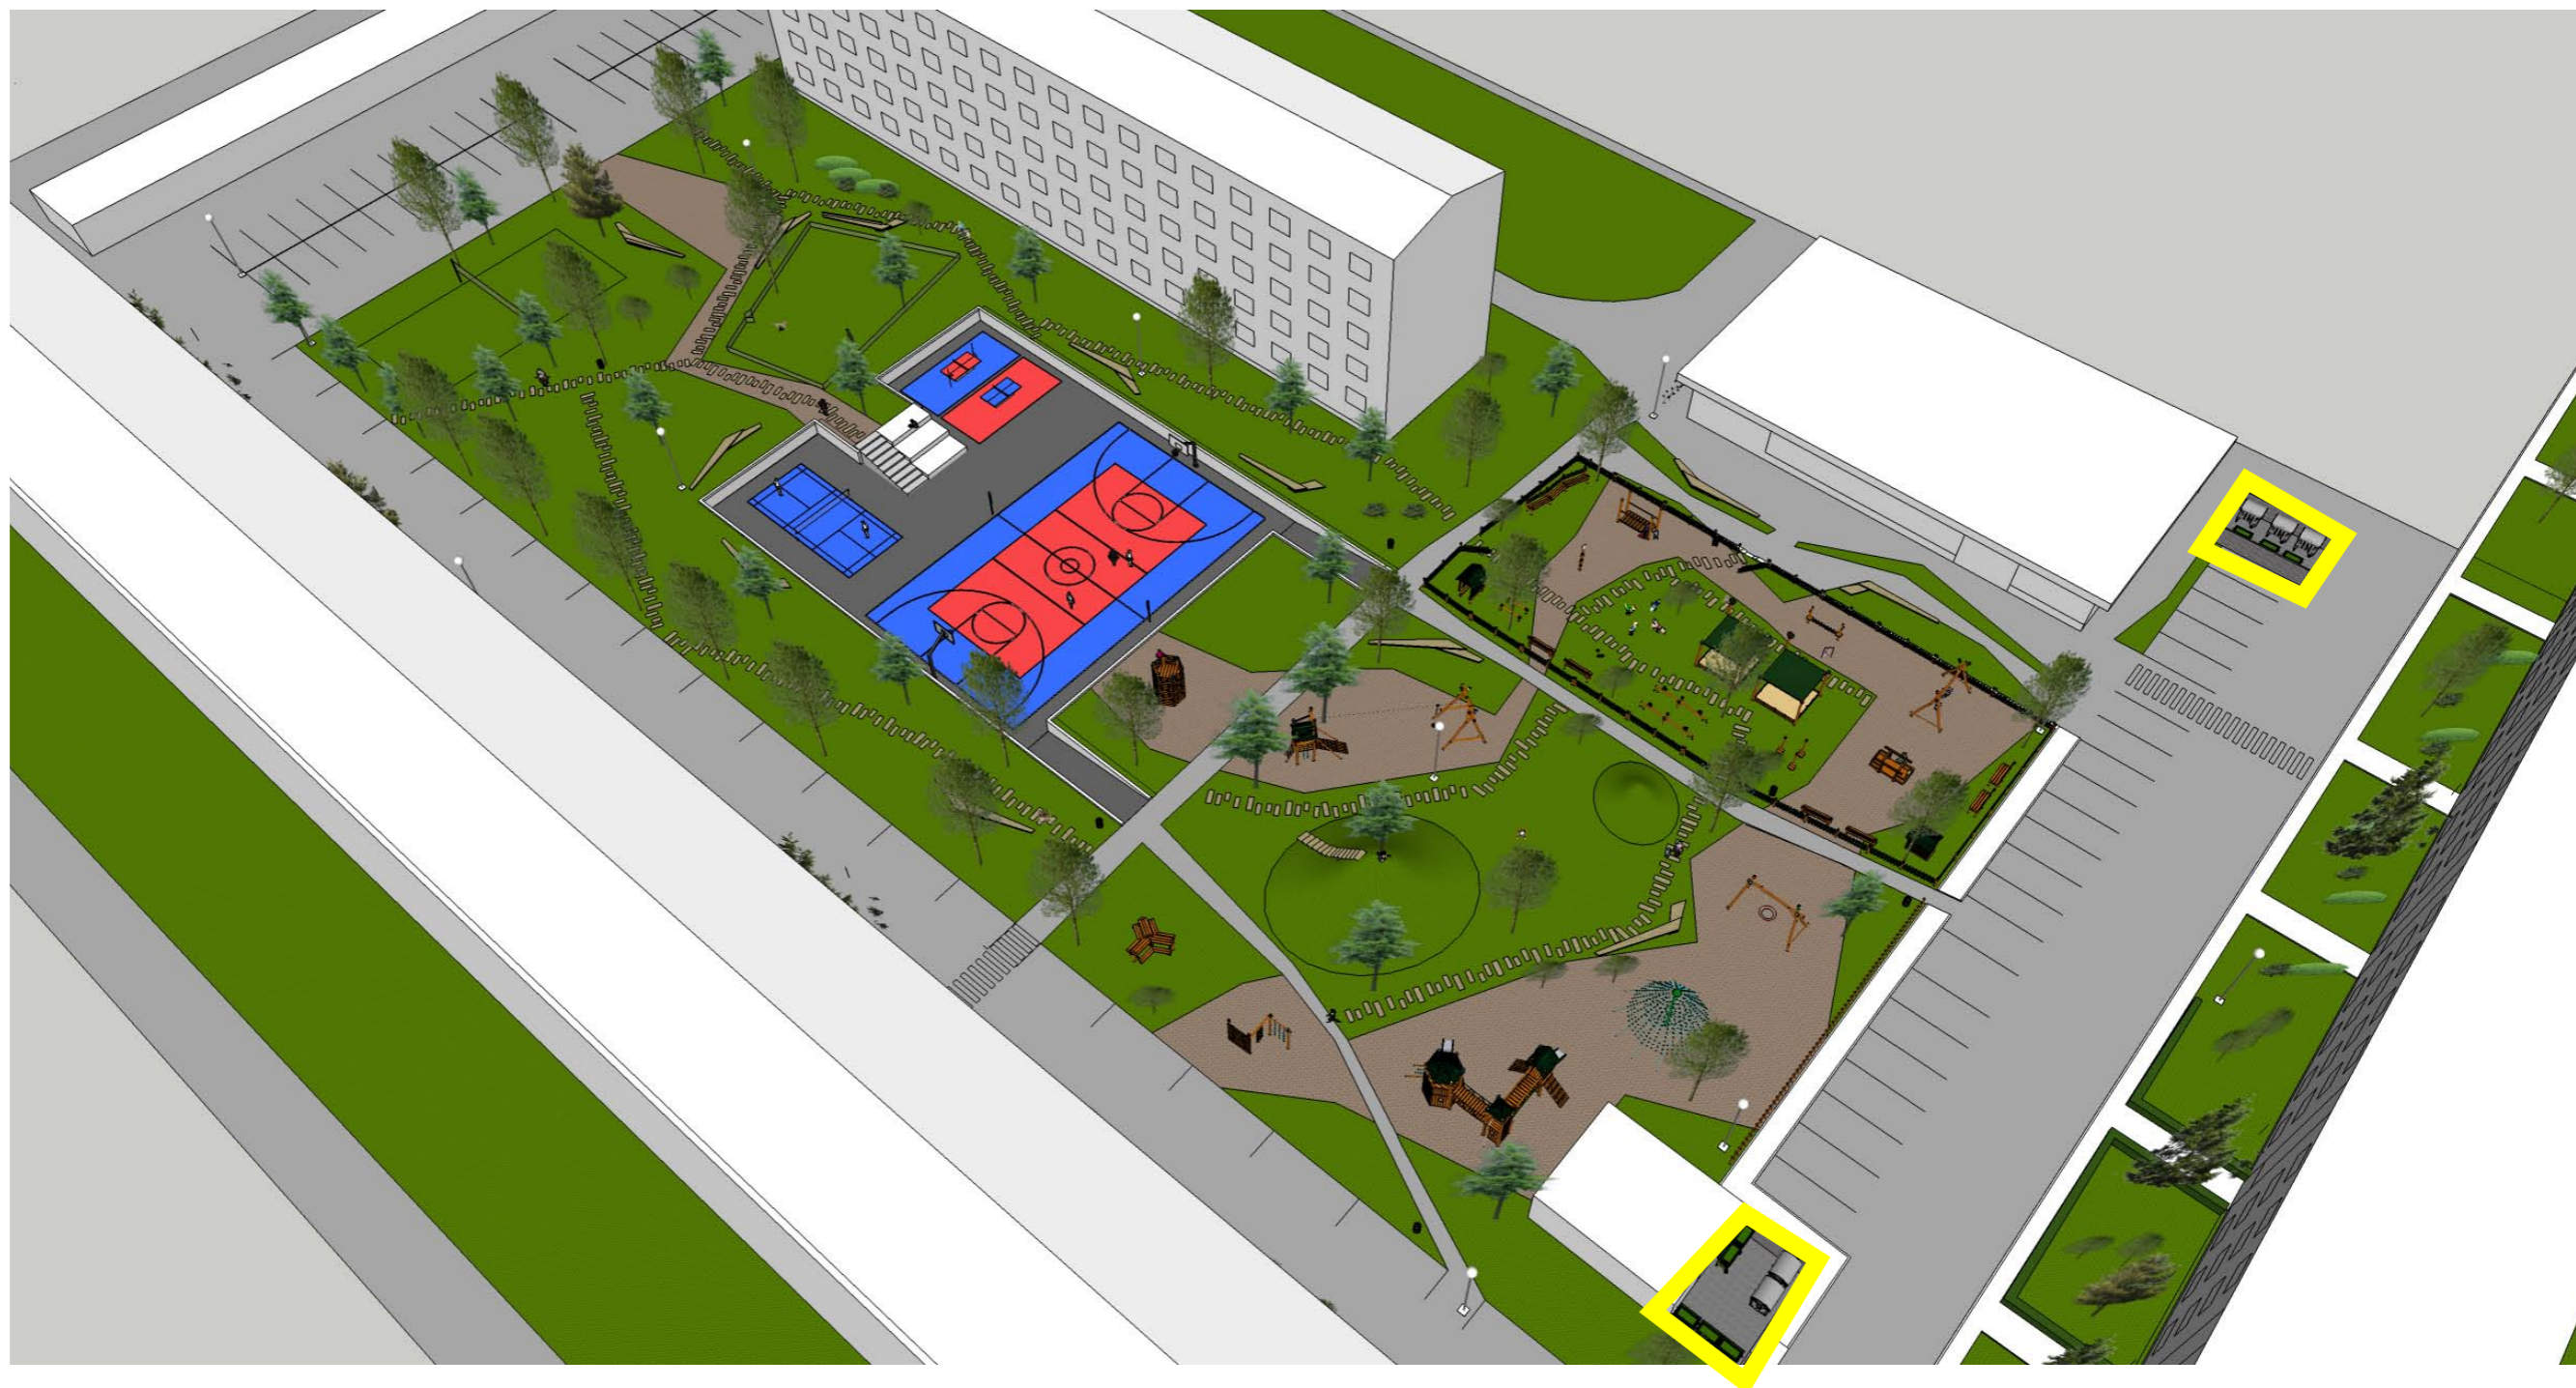

januar 2013

architektonická štúdia  
detské ihrisko vnútroblok Bernolákova ul Malacky  
atelier SUA

januar 2013

oddychové plochy nielen pre starších

výbeh pre psy  
petang

ihriško pre najmenšie deti  
(0-8 rokov)  
oplotené po obvode

ihriško pre deti  
(6-16 rokov)

hradná veža  
lanovka netopier (spúšťačka)  
preliezka paravan  
lanová pyramída  
hojdačka slniečko  
Rampelníkov hrad (tri veže, výhliadka,  
šmyklávka, lezecká stena, lanový rebrík,  
lanový mostík...)  
umelé kopce (zima - sánkovanie)

architektonická štúdia

detské ihrisko vnútroblok Bernolákova ul Malacký  
atelier SUA

januar 2013

stavebné a parkové úpravy

murované odpadové boxy

architektonická štúdia  
detské ihrisko vnútroblok Bernolákova ul Malacky  
atelier SUA

januar 2013

stavebné a parkové úpravy

parkové úpravz pred vchodom do  
obchodu

architektonická štúdia  
detské ihrisko vnútroblok Bernolákova ul Malacky  
atelier SUA

januar 2013

stavebné a parkové úpravy

nové lampy verejného osvetlenia