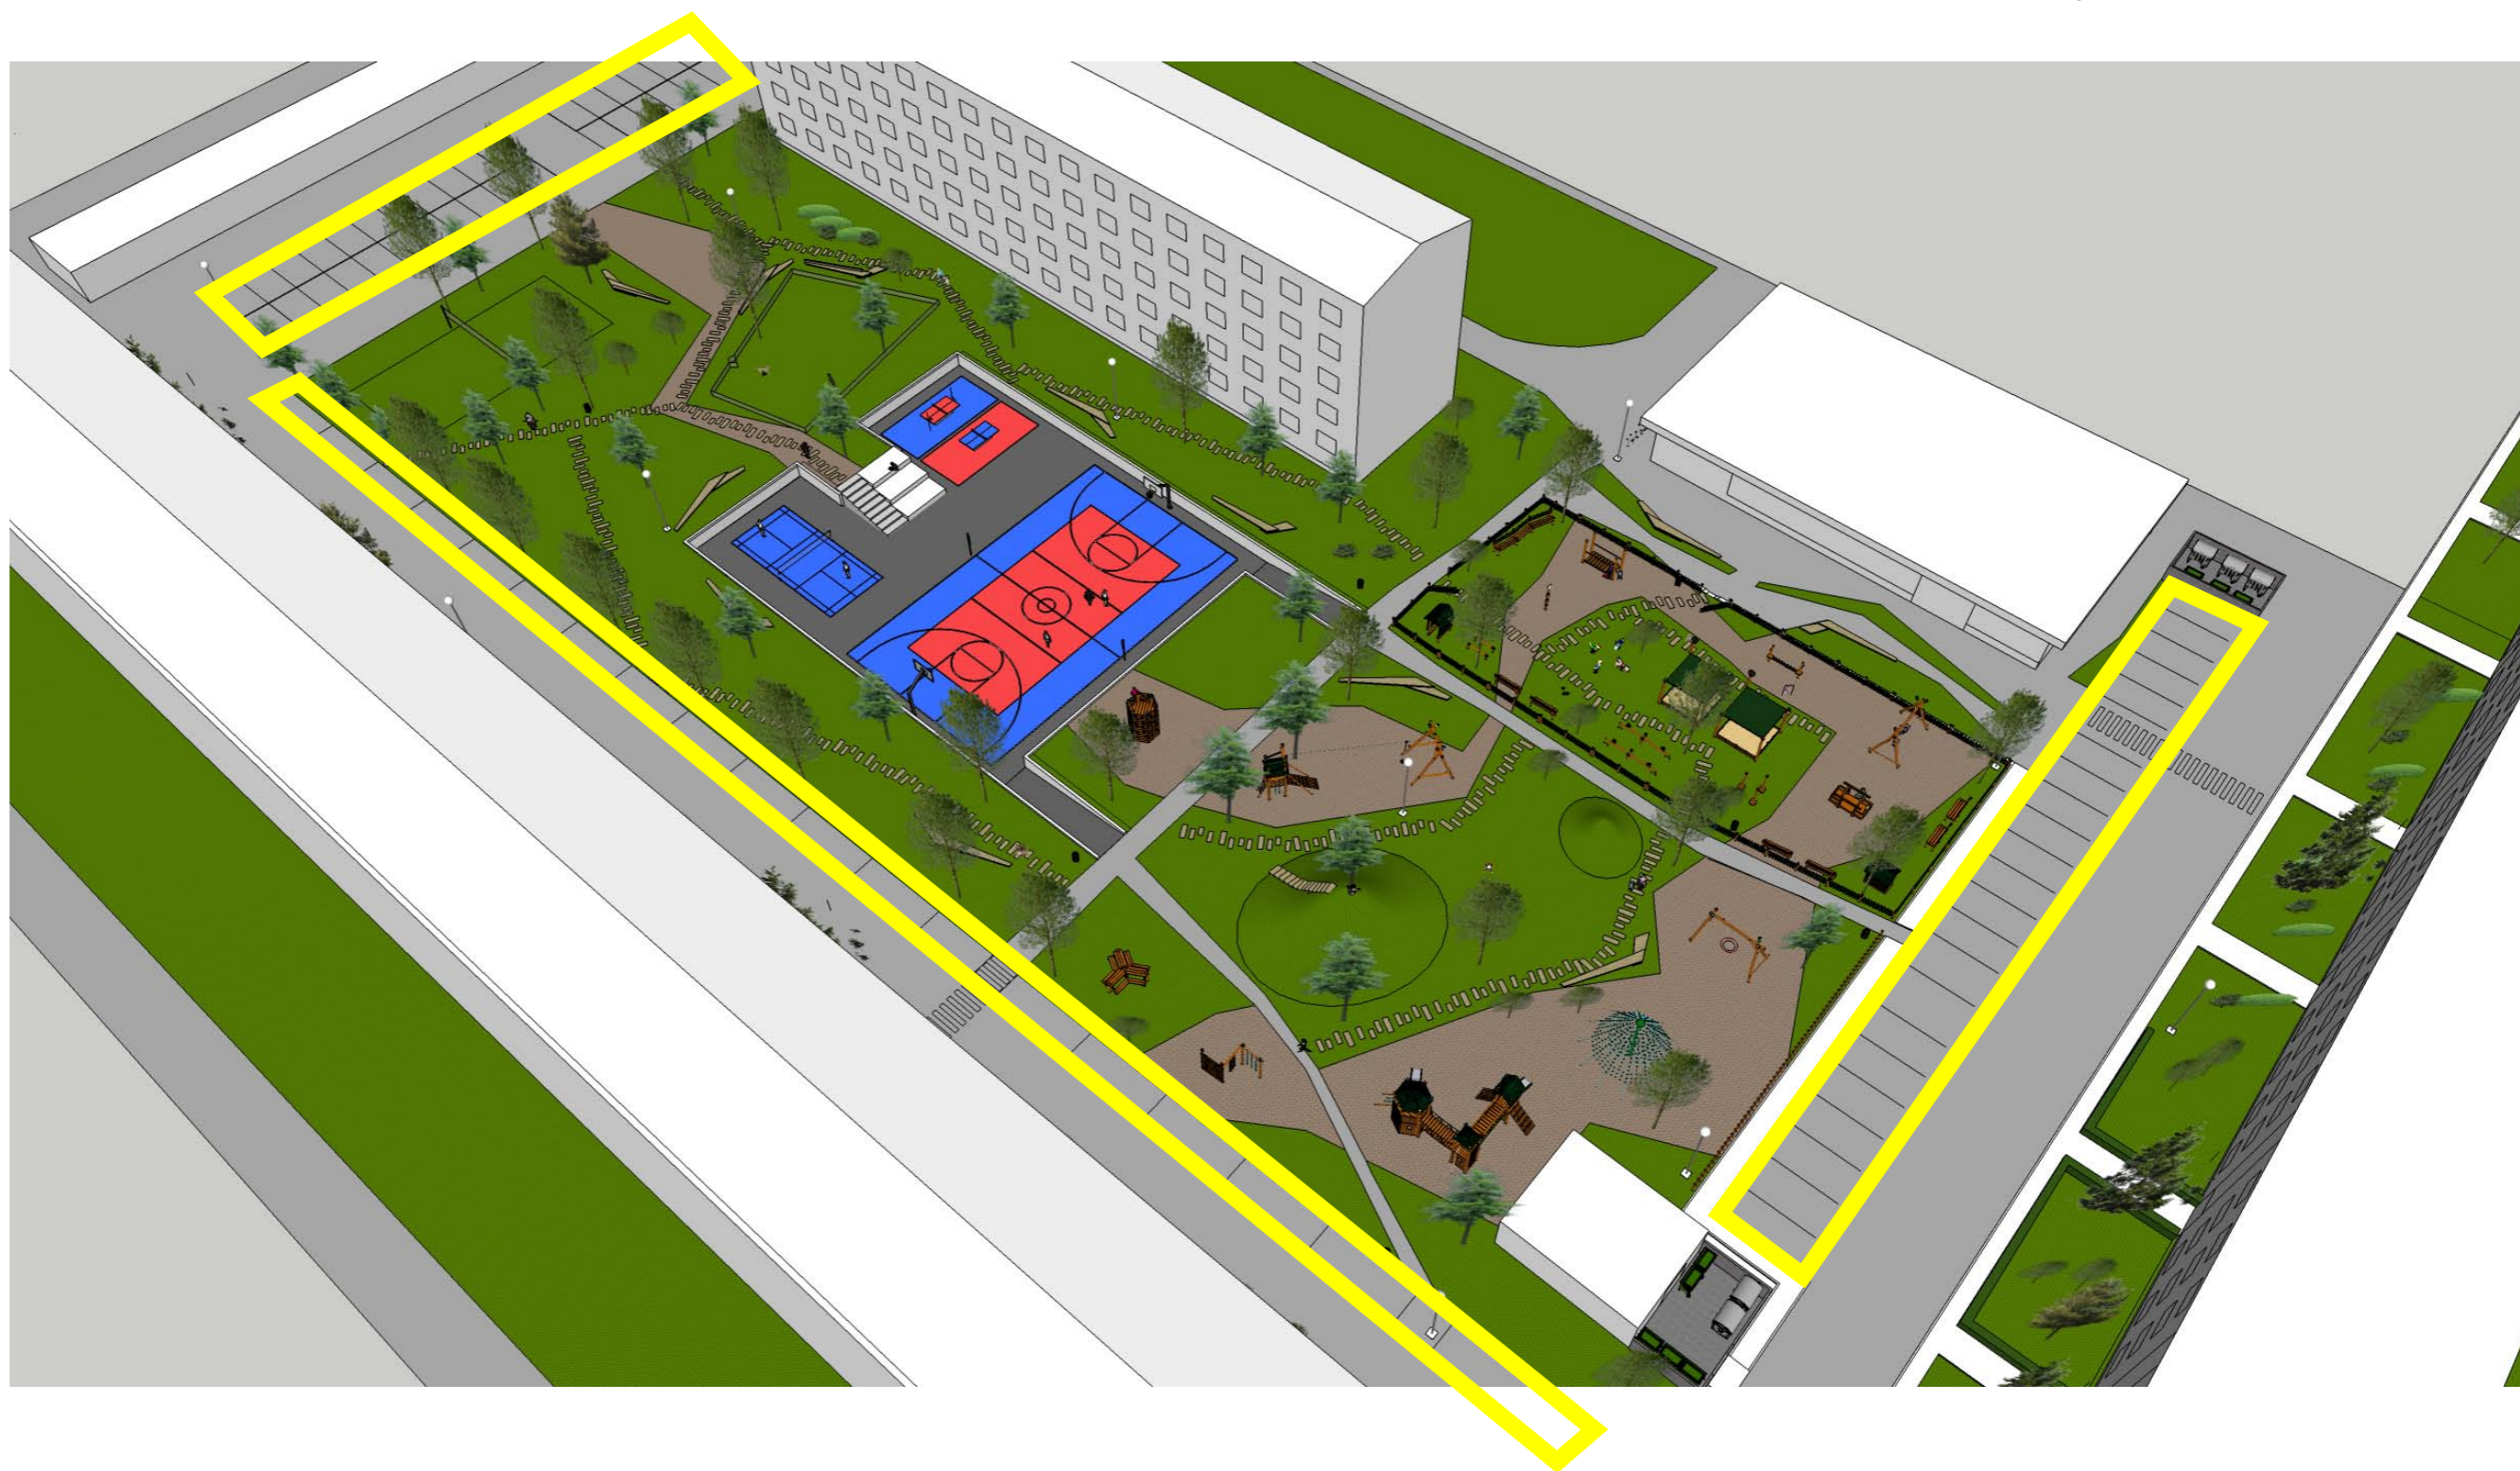

januar 2013

architektonická štúdia  
detské ihrisko vnútroblok Bernolákova ul Malacky  
atelier SUA

januar 2013

oddychové plochy nielen pre starších

výbeh pre psy  
petang

ihriško pre najmenšie deti  
(0-8 rokov)  
oplotené po obvode

architektonická štúdia  
detské ihrisko vnútroblok Bernolákova ul Malacky  
atelier SUA

januar 2013

stavebné a parkové úpravy

nové kusy vzrastlej zelene

architektonická štúdia  
detské ihrisko vnútroblok Bernolákova ul Malacky  
atelier SUA

januar 2013

stavebné a parkové úpravy

parkovacie státa

architektonická štúdia  
detské ihrisko vnútroblok Bernolákova ul Malacky  
atelier SUA

januar 2013

stavebné a parkové úpravy

parkové chodníky

architektonická štúdia  
detské ihrisko vnútroblok Bernolákova ul Malacky  
atelier SUA

januar 2013

architektonická štúdia  
detské ihrisko vnútroblok Bernolákova ul Malacky  
atelier SUA

januar 2013

architektonická štúdia  
detské ihrisko vnútroblok Bernolákova ul Malacky  
atelier SUA

januar 2013