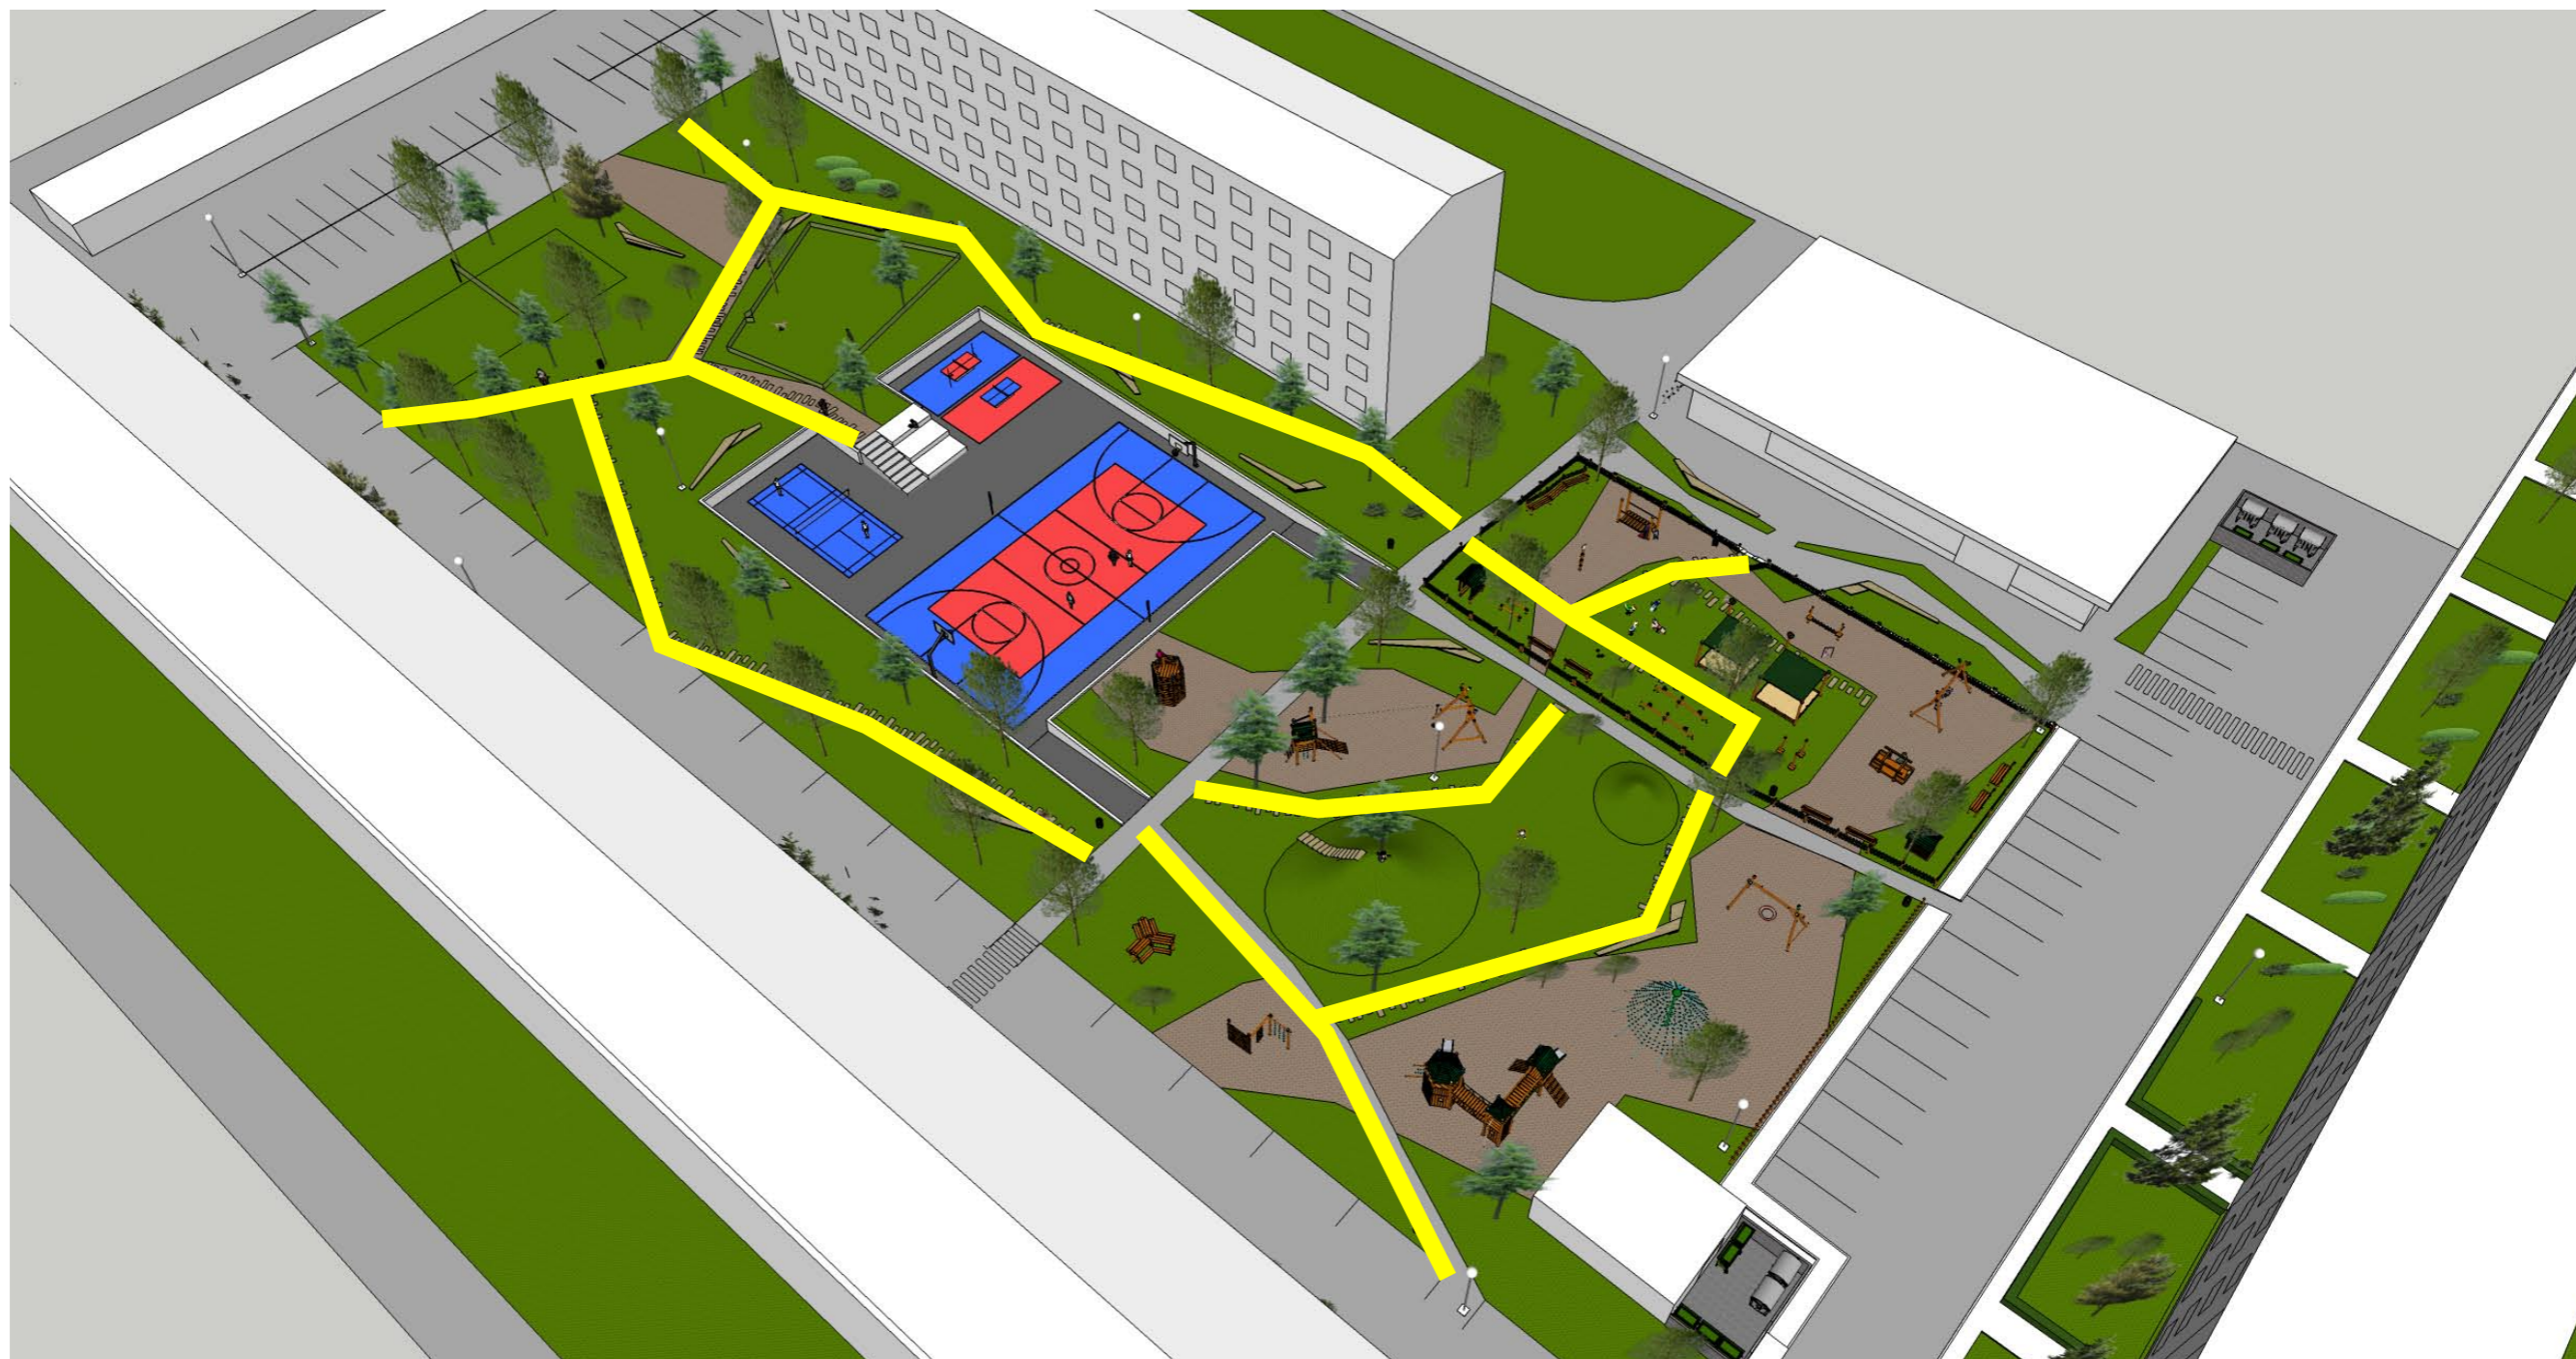

architektonická štúdia  
detské ihrisko vnútroblok Bernolákova ul Malacky  
atelier SUA

januar 2013

stavebné a parkové úpravy

nové kusy vzrastlej zelene

architektonická štúdia  
detské ihrisko vnútroblok Bernolákova ul Malacky  
atelier SUA

januar 2013

stavebné a parkové úpravy

parkovacie státa

architektonická štúdia  
detské ihrisko vnútroblok Bernolákova ul Malacky  
atelier SUA

januar 2013

stavebné a parkové úpravy

parkové chodníky

architektonická štúdia  
detské ihrisko vnútroblok Bernolákova ul Malacky  
atelier SUA

januar 2013

architektonická štúdia  
detské ihrisko vnútroblok Bernolákova ul Malacky  
atelier SUA

januar 2013

architektonická štúdia  
detské ihrisko vnútroblok Bernolákova ul Malacky  
atelier SUA

januar 2013

januar 2013

architektonická štúdia  
detské ihrisko vnútroblok Bernolákova ul Malacky  
atelier SUA

januar 2013

lanová preliezka

hracia zostava  
- šmyklavky  
- lanove mosty  
- domčeky  
- lezecke steny