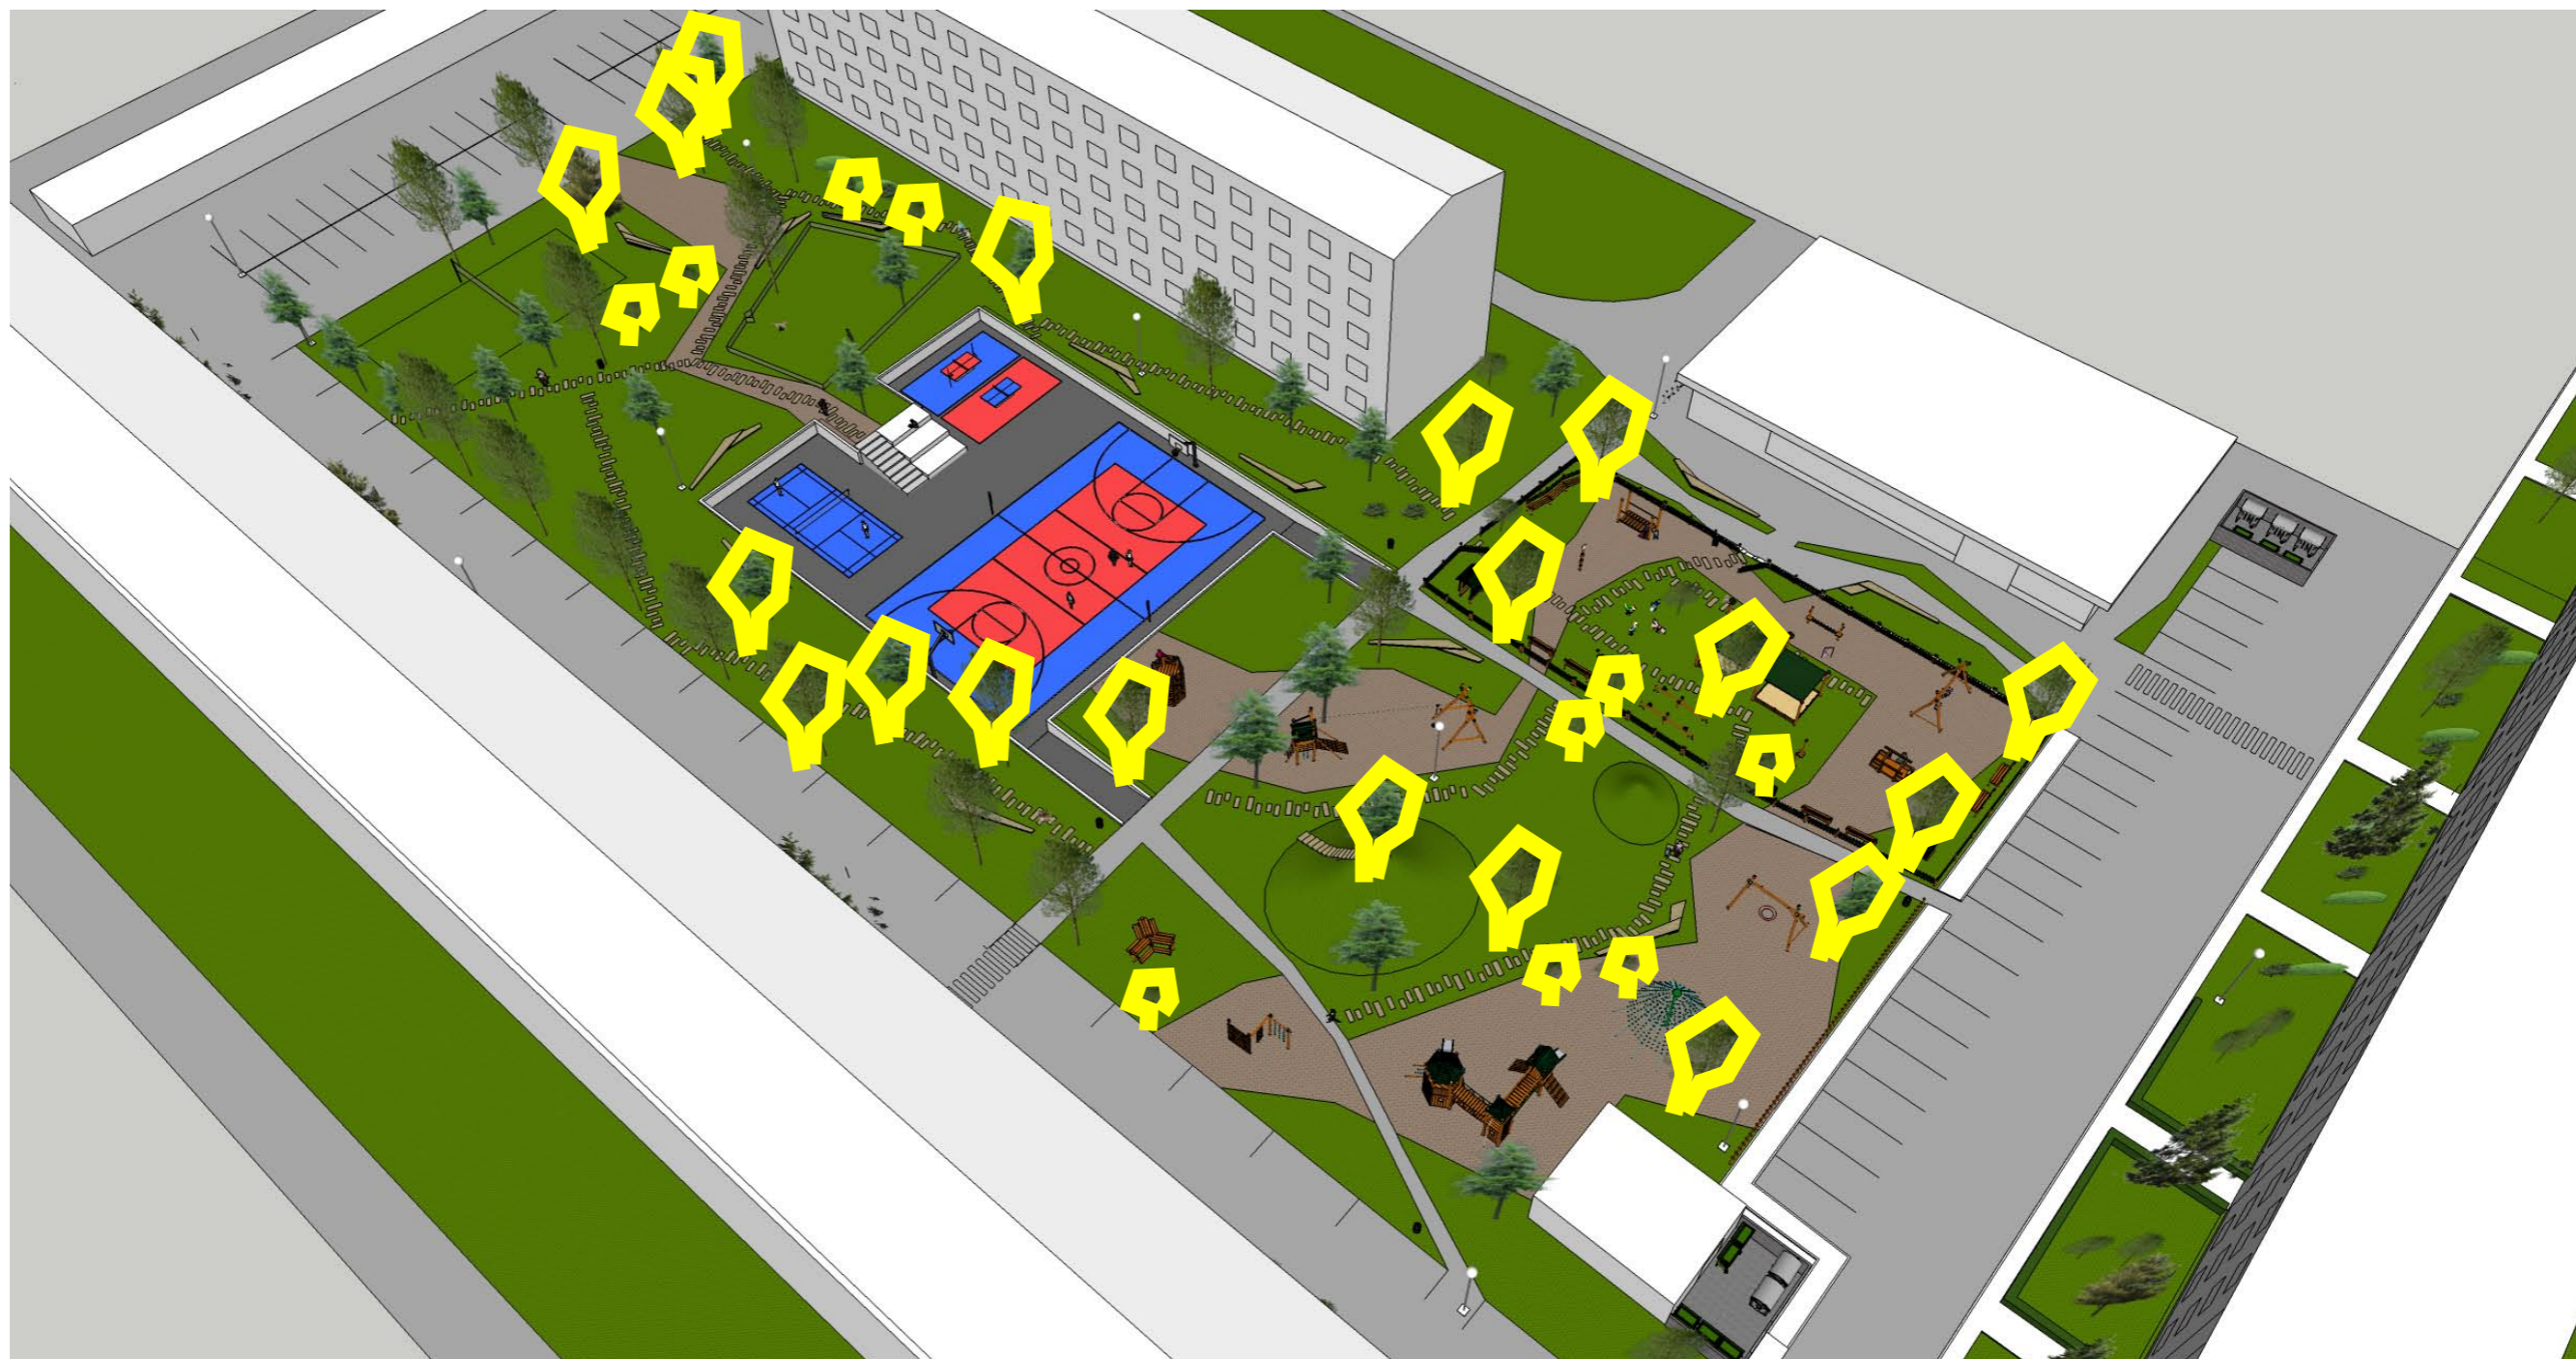

januar 2013

architektonická štúdia  
detské ihrisko vnútroblok Bernolákova ul Malacky  
atelier SUA

januar 2013

oddychové plochy nielen pre starších

výbeh pre psy  
petang

ihriško pre najmenšie deti  
(0-8 rokov)  
oplotené po obvode

architektonická štúdia

detské ihrisko vnútroblok Bernolákova ul Malacký  
atelier SUA

januar 2013

stavebné a parkové úpravy

murované odpadové boxy

architektonická štúdia  
detské ihrisko vnútroblok Bernolákova ul Malacky  
atelier SUA

januar 2013

stavebné a parkové úpravy

parkové úpravz pred vchodom do  
obchodu

architektonická štúdia  
detské ihrisko vnútroblok Bernolákova ul Malacky  
atelier SUA

januar 2013

stavebné a parkové úpravy

nové lampy verejného osvetlenia

architektonická štúdia  
detské ihrisko vnútroblok Bernolákova ul Malacky  
atelier SUA

januar 2013

stavebné a parkové úpravy

nové kusy vzrastlej zelene

architektonická štúdia  
detské ihrisko vnútroblok Bernolákova ul Malacky  
atelier SUA