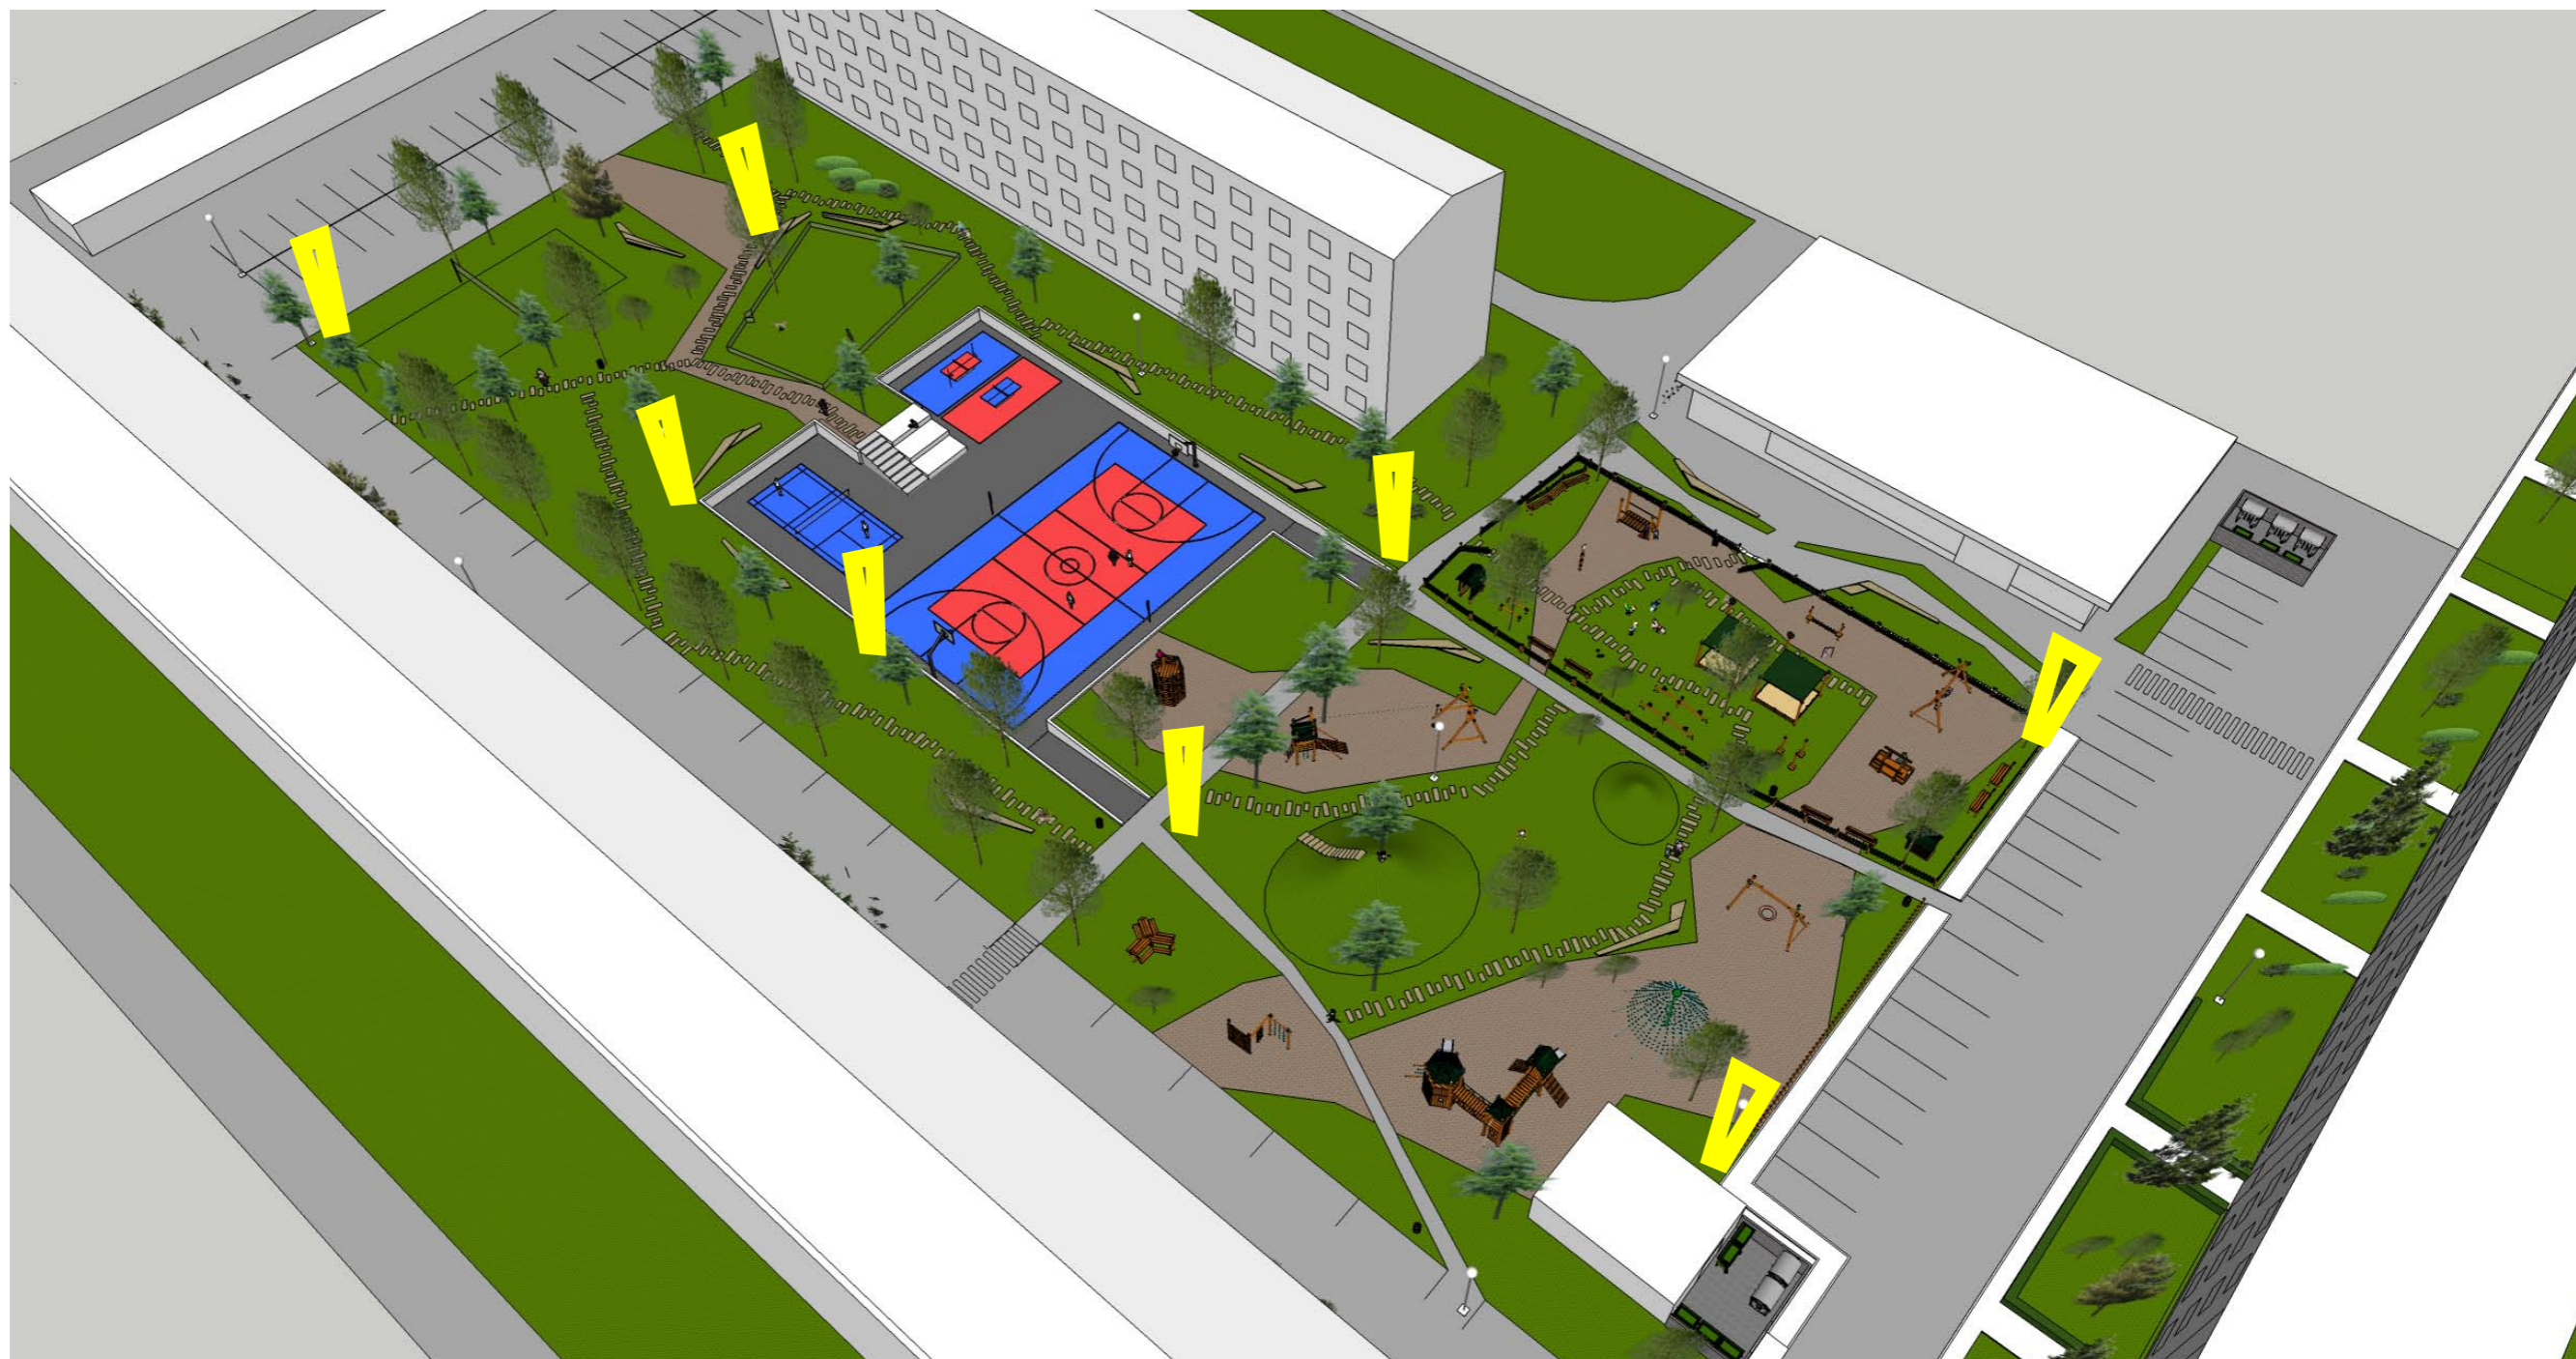

januar 2013

architektonická štúdia  
detské ihrisko vnútroblok Bernolákova ul Malacky  
atelier SUA

januar 2013

oddychové plochy nielen pre starších

výbeh pre psy  
petang

ihriško pre najmenšie deti  
(0-8 rokov)  
oplotené po obvode

architektonická štúdia

detské ihrisko vnútroblok Bernolákova ul Malacký  
atelier SUA

januar 2013

stavebné a parkové úpravy

murované odpadové boxy

architektonická štúdia  
detské ihrisko vnútroblok Bernolákova ul Malacky  
atelier SUA

januar 2013

stavebné a parkové úpravy

parkové úpravz pred vchodom do  
obchodu

architektonická štúdia  
detské ihrisko vnútroblok Bernolákova ul Malacky  
atelier SUA

januar 2013

stavebné a parkové úpravy

nové lampy verejného osvetlenia

architektonická štúdia  
detské ihrisko vnútroblok Bernolákova ul Malacky  
atelier SUA

januar 2013

stavebné a parkové úpravy

nové kusy vzrastlej zelene

architektonická štúdia  
detské ihrisko vnútroblok Bernolákova ul Malacky  
atelier SUA